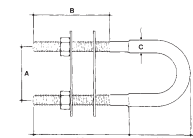

STEZALJKA INOX AISI 316

637

WIRE ROPE CLIPS STAINLESS STEEL AISI 316

Šifra artikla	Promjer Ø, D mm	A mm	B mm	C mm	E mm	F mm	H mm	L mm
637002	2	17	10	7	6	3,5	10	20
637003	3	22	14	8	7	4	12	22
637004	4	22	14	8	8	5	12	22
637005	5	24	16	9	10	5	15	24
637006	6	30	18	11	10	6,5	18	33
637008	8	33	20	12	13	8	20	35
637010	10	37	22	14	17	8	22	43
637012	12	45	25	16	17	8	30	54
637014	14	46	27	18	17	10	30	54
637016	16	53	30	20	19	10	30	65
637018	18	55	31,5	21	19	10	35	80
637020	20	58	33	22	19	10	35	80
637022	22	64	34	23	19	10	43	85

STEZALJKA SIMPLEX INOX AISI 316

638

SIMPLEX WIRE ROPE CLIPS STAINLESS STEEL AISI 316

Šifra artikla	Promjer Ø, D mm	D mm	E mm	F mm	H mm	L mm	M mm	Q mm	S mm
638002	2	5	12	7,5	17,5	5	1	4	1
638003	3	5	15	10	17,5	6,5	1,5	4	1,5
638004	4	6,5	18	12	22	7,5	1,5	5	1,5
638005	5	6,5	20	14	24	8,5	1,5	5	1,5
638006	6	7	23	17	30	10	1,5	6	1,5
638008	8	10	30	22	36	14	2	8	2
638010	10	11	34	25	42	16	2	10	3

STEZALJKA DUPLEX INOX AISI 316

639

DUPLEX WIRE ROPE CLIPS STAINLESS STEEL AISI 316

Šifra artikla	Promjer Ø, D mm	A mm	C mm	D mm	E mm	F mm	H mm	L mm	M mm	Q mm	S mm
639002	2	20,5	38	5	12	7,5	17,5	5	1	4	1
639003	3	20,5	38	5	15	10	17,5	6,5	1,5	4	1,5
639004	4	25	47	6,5	18	12	22	7,5	1,5	5	1,5
639005	5	27	51	6,5	20	14	24	8,5	1,5	5	1,5
639006	6	33	63	7	23	17	30	10	1,5	6	1,5
639008	8	42	76	10	30	22	36	14	2	8	2
639010	10	46	88	11	34	25	42	16	2	10	3

U PRIVEZ INOX AISI 316

640

U BOLTS STAINLESS STEEL AISI 316

Šifra artikla	Tip	A mm	B mm	C mm	L1 mm	L2 mm	Težina kg
640462	M 4 x 62	30	30	6	25	37	0,03
640578	M 5 x 78	35	40	7	30	48	0,05
640690	M 6 x 90	35	45	8	35	55	0,07
640810035	M 8 x 100	35	52	10	38	62	0,11
640810045	M 8 x 100	45	62	10	47	73	0,14
64010130	M 10 x 130	50	60	12	55	75	0,25
64012150	M 12 x 150	60	65	14	65	85	0,4