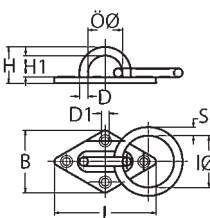

Šifra artikla	L mm	Promjer d mm
772075	75	16
772088	88	19
772100	100	22

BITVA MALA USKA INOX AISI 316

773

PAD EYE STAINLESS STEEL AISI 316

Šifra artikla	L mm	B mm	Prsten mm
773045	45	16	11x12
775065	65	19	14x18
775081	81	25	19x22
775100	100	32	24x28

BITVA MALA SA KRUGOM INOX AISI 316

774

PAD EYE WITH RING STAINLESS STEEL AISI 316

Šifra artikla	D mm	A mm	B mm	H mm	L mm	d mm
774005	5	37	59	22	35	4,2
774006	6	40	64	26	35	4,2
774008	8	50	80	33	45	5,2

BITVA MALA SA KRUGOM INOX AISI 316

775

DIAMOND RING PAD EYE STAINLESS STEEL AISI 316

Šifra artikla	D mm	L mm	B mm	H mm	Prsten mm	Unutarnji promjer mm
775005	5	60	36	20	16x13	30
775006	6	65	40	26	19x16	35
775008	8	80	50	32	22x19	45

BITVA VELIKA INOX AISI 316

Šifra artikla	L mm
777100	100
777125	125
777150	150
777200	200
777250	250

BITVA VELIKA INOX AISI 316

778

CLEAT STAINLESS STEEL AISI 316

Šifra artikla	L mm	L1 mm	B mm	H mm
778150	150	90	30	45
778200	200	120	35	54
778250	250	150	40	70
778300	300	160	40	80