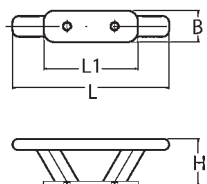

776

HOLLOW BASE CLEAT STAINLESS STEEL AISI 316

Šifra artikla	L mm
776100	100
776125	125
776150	150

INOX / STAINLESS STEEL

COMITER

BITVA VELIKA INOX AISI 316

777

LOW FLAT CLEAT STAINLESS STEEL AISI 316

Šifra artikla	L mm
777100	100
777125	125
777150	150
777200	200
777250	250

BITVA VELIKA INOX AISI 316

778

CLEAT STAINLESS STEEL AISI 316

Šifra artikla	L mm	L1 mm	B mm	H mm
778150	150	90	30	45
778200	200	120	35	54
778250	250	150	40	70
778300	300	160	40	80