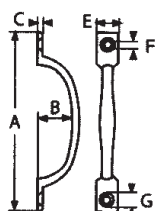

RUHOVAT MALA INOX AISI 316

769

Šifra artikla	L mm	W mm	W1 mm	H mm
769068	68	13	7	16
769075	75	14	8	20

RUHOVAT MALA INOX AISI 316

770

Šifra artikla	A mm	B mm	C mm	E mm	F mm	G mm
770106	106	29	3,8	17	6,25	10

BITVA MALA INOX AISI 316

771

EYEE PLAT STAINLESS STEEL AISI 316

Šifra artikla	L mm	B mm	D mm	H mm	A mm
771035	35	30	5	14	16
771040	40	35	6	16	20
771050	50	40	8	21	23

BITVA MALA USKA INOX AISI 316

772

PAD EYE OBLONG BASE STAINLESS STEEL AISI 316

Šifra artikla	L mm	Promjer d mm
772075	75	16
772088	88	19
772100	100	22

BITVA MALA USKA INOX AISI 316

773

PAD EYE STAINLESS STEEL AISI 316

Šifra artikla	L mm	B mm	Prsten mm
773045	45	16	11x12
775065	65	19	14x18
775081	81	25	19x22
775100	100	32	24x28

BITVA MALA SA KRUGOM INOX AISI 316

774

PAD EYE WITH RING STAINLESS STEEL AISI 316

Šifra artikla	D mm	A mm	B mm	H mm	L mm	d mm
774005	5	37	59	22	35	4,2
774006	6	40	64	26	35	4,2
774008	8	50	80	33	45	5,2

BITVA MALA SA KRUGOM INOX AISI 316