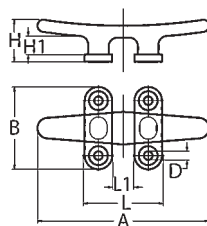

775

DIAMOND RING PAD EYE STAINLESS STEEL AISI 316

Šifra artikla	D mm	L mm	B mm	H mm	Prsten mm	Unutarnji promjer mm
775005	5	60	36	20	16x13	30
775006	6	65	40	26	19x16	35
775008	8	80	50	32	22x19	45

BITVA VELIKA INOX AISI 316

776

HOLLOW BASE CLEAT STAINLESS STEEL AISI 316

Šifra artikla	L mm
776100	100
776125	125
776150	150

INOX / STAINLESS STEEL

COMITER

BITVA VELIKA INOX AISI 316

777

LOW FLAT CLEAT STAINLESS STEEL AISI 316

Šifra artikla	L mm
777100	100
777125	125
777150	150
777200	200
777250	250

BITVA VELIKA INOX AISI 316

778

CLEAT STAINLESS STEEL AISI 316

Šifra artikla	L mm	L1 mm	B mm	H mm
778150	150	90	30	45
778200	200	120	35	54
778250	250	150	40	70
778300	300	160	40	80

BITVA VELIKA INOX AISI 316

779

LOW FLAT CLEAT STAINLESS STEEL AISI 316

Šifra artikla	L mm	B mm
779100	100	14
779125	125	15
779150	150	20
779200	200	23
779250	250	25

BITVA VELIKA INOX AISI 316

780

CLEAT STAINLESS STEEL AISI 316