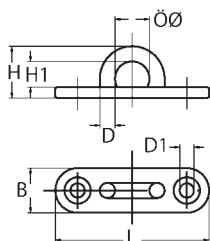

RUHOVAT MALA INOX AISI 316

769

Šifra artikla	L mm	W mm	W1 mm	H mm
769068	68	13	7	16
769075	75	14	8	20

RUHOVAT MALA INOX AISI 316

770

Šifra artikla	A mm	B mm	C mm	E mm	F mm	G mm
770106	106	29	3,8	17	6,25	10

BITVA MALA INOX AISI 316

771

EYEE PLAT STAINLESS STEEL AISI 316

Šifra artikla	L mm	B mm	D mm	H mm	A mm
771035	35	30	5	14	16
771040	40	35	6	16	20
771050	50	40	8	21	23

BITVA MALA USKA INOX AISI 316

772

PAD EYE OBLONG BASE STAINLESS STEEL AISI 316

Šifra artikla	L mm	Promjer d mm
772075	75	16
772088	88	19
772100	100	22

BITVA MALA USKA INOX AISI 316

773

PAD EYE STAINLESS STEEL AISI 316

Šifra artikla	L mm	B mm	Prsten mm
773045	45	16	11x12
775065	65	19	14x18
775081	81	25	19x22
775100	100	32	24x28

BITVA MALA SA KRUGOM INOX AISI 316

774

PAD EYE WITH RING STAINLESS STEEL AISI 316

Šifra artikla	D mm	A mm	B mm	H mm	L mm	d mm
774005	5	37	59	22	35	4,2
774006	6	40	64	26	35	4,2
774008	8	50	80	33	45	5,2

BITVA MALA SA KRUGOM INOX AISI 316