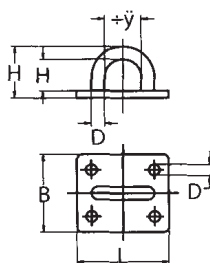

BITVA MALA INOX AISI 316

771

EYEE PLAT STAINLESS STEEL AISI 316

Šifra artikla	L mm	B mm	D mm	H mm	A mm
771035	35	30	5	14	16
771040	40	35	6	16	20
771050	50	40	8	21	23

BITVA MALA USKA INOX AISI 316

772

PAD EYE OBLONG BASE STAINLESS STEEL AISI 316

Šifra artikla	L mm	Promjer d mm
772075	75	16
772088	88	19
772100	100	22

BITVA MALA USKA INOX AISI 316

773

PAD EYE STAINLESS STEEL AISI 316

Šifra artikla	L mm	B mm	Prsten mm
773045	45	16	11x12
775065	65	19	14x18
775081	81	25	19x22
775100	100	32	24x28

BITVA MALA SA KRUGOM INOX AISI 316

774

PAD EYE WITH RING STAINLESS STEEL AISI 316

Šifra artikla	D mm	A mm	B mm	H mm	L mm	d mm
774005	5	37	59	22	35	4,2
774006	6	40	64	26	35	4,2
774008	8	50	80	33	45	5,2

BITVA MALA SA KRUGOM INOX AISI 316

775

DIAMOND RING PAD EYE STAINLESS STEEL AISI 316

Šifra artikla	D mm	L mm	B mm	H mm	Prsten mm	Unutarnji promjer mm
775005	5	60	36	20	16x13	30
775006	6	65	40	26	19x16	35
775008	8	80	50	32	22x19	45

BITVA VELIKA INOX AISI 316