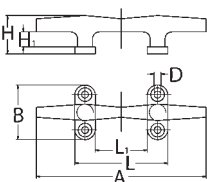

BITVA MALA SA KRUGOM INOX AISI 316

774

PAD EYE WITH RING STAINLESS STEEL AISI 316

Šifra artikla	D mm	A mm	B mm	H mm	L mm	d mm
774005	5	37	59	22	35	4,2
774006	6	40	64	26	35	4,2
774008	8	50	80	33	45	5,2

BITVA MALA SA KRUGOM INOX AISI 316

775

DIAMOND RING PAD EYE STAINLESS STEEL AISI 316

Šifra artikla	D mm	L mm	B mm	H mm	Prsten mm	Unutarnji promjer mm
775005	5	60	36	20	16x13	30
775006	6	65	40	26	19x16	35
775008	8	80	50	32	22x19	45

BITVA VELIKA INOX AISI 316

776

HOLLOW BASE CLEAT STAINLESS STEEL AISI 316

Šifra artikla	L mm
776100	100
776125	125
776150	150

INOX / STAINLESS STEEL

COMITER

BITVA VELIKA INOX AISI 316

777

LOW FLAT CLEAT STAINLESS STEEL AISI 316

Šifra artikla	L mm
777100	100
777125	125
777150	150
777200	200
777250	250

BITVA VELIKA INOX AISI 316

778

CLEAT STAINLESS STEEL AISI 316

Šifra artikla	L mm	L1 mm	B mm	H mm
778150	150	90	30	45
778200	200	120	35	54
778250	250	150	40	70
778300	300	160	40	80