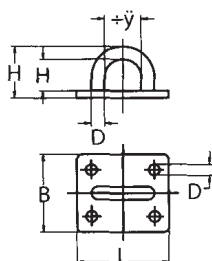

RUHOVAT MALA INOX AISI 316

769

Šifra artikla	L mm	W mm	W1 mm	H mm
769068	68	13	7	16
769075	75	14	8	20

RUHOVAT MALA INOX AISI 316

770

Šifra artikla	A mm	B mm	C mm	E mm	F mm	G mm
770106	106	29	3,8	17	6,25	10

BITVA MALA INOX AISI 316

771

EYEE PLAT STAINLESS STEEL AISI 316

Šifra artikla	L mm	B mm	D mm	H mm	A mm
771035	35	30	5	14	16
771040	40	35	6	16	20
771050	50	40	8	21	23

BITVA MALA USKA INOX AISI 316

772

PAD EYE OBLONG BASE STAINLESS STEEL AISI 316

Šifra artikla	L mm	Promjer d mm
772075	75	16
772088	88	19
772100	100	22

BITVA MALA USKA INOX AISI 316

773

PAD EYE STAINLESS STEEL AISI 316

Šifra artikla	L mm	B mm	Prsten mm
773045	45	16	11x12
775065	65	19	14x18
775081	81	25	19x22
775100	100	32	24x28

BITVA MALA SA KRUGOM INOX AISI 316

774

PAD EYE WITH RING STAINLESS STEEL AISI 316

Šifra artikla	D mm	A mm	B mm	H mm	L mm	d mm
774005	5	37	59	22	35	4,2
774006	6	40	64	26	35	4,2
774008	8	50	80	33	45	5,2

BITVA MALA SA KRUGOM INOX AISI 316