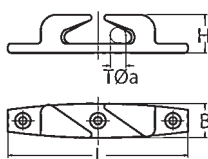

Šifra artikla	L mm
777100	100
777125	125
777150	150
777200	200
777250	250

BITVA VELIKA INOX AISI 316

778

CLEAT STAINLESS STEEL AISI 316

Šifra artikla	L mm	L1 mm	B mm	H mm
778150	150	90	30	45
778200	200	120	35	54
778250	250	150	40	70
778300	300	160	40	80

BITVA VELIKA INOX AISI 316

779

LOW FLAT CLEAT STAINLESS STEEL AISI 316

Šifra artikla	L mm	B mm
779100	100	14
779125	125	15
779150	150	20
779200	200	23
779250	250	25

BITVA VELIKA INOX AISI 316

780

CLEAT STAINLESS STEEL AISI 316

Šifra artikla	L mm	L1 mm	B mm	H mm
780160	160	145	60	60
780200	170	170	70	70
780240	200	200	70	85
780300	255	255	80	110
780350	300	300	90	115

BITVA

781

SKENE BOW CHOCKS STAINLESS STEEL AISI 316

Bitve izrađujemo prema zahtjevu kupca.

ZIJEVAČA KRIŽNA INOX AISI 316

784

SKENE BOW CHOCKS STAINLESS STEEL AISI 316

Šifra artikla	Promjer užeta Ø mm	L mm	Širina mm
784115L	10	115L	23
784115D	10	115D	23
784150L	16	150L	35
784150D	16	150D	35