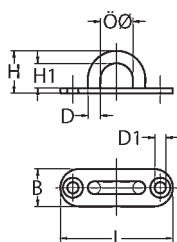

RUHOVAT MALA INOX AISI 316

769

Šifra artikla	L mm	W mm	W1 mm	H mm
769068	68	13	7	16
769075	75	14	8	20

RUHOVAT MALA INOX AISI 316

770

Šifra artikla	A mm	B mm	C mm	E mm	F mm	G mm
770106	106	29	3,8	17	6,25	10

BITVA MALA INOX AISI 316

771

EYEE PLAT STAINLESS STEEL AISI 316

Šifra artikla	L mm	B mm	D mm	H mm	A mm
771035	35	30	5	14	16
771040	40	35	6	16	20
771050	50	40	8	21	23

BITVA MALA USKA INOX AISI 316

772

PAD EYE OBLONG BASE STAINLESS STEEL AISI 316

Šifra artikla	L mm	Promjer d mm
772075	75	16
772088	88	19
772100	100	22

BITVA MALA USKA INOX AISI 316

773

PAD EYE STAINLESS STEEL AISI 316

Šifra artikla	L mm	B mm	Prsten mm
773045	45	16	11x12
775065	65	19	14x18
775081	81	25	19x22
775100	100	32	24x28

BITVA MALA SA KRUGOM INOX AISI 316

774

PAD EYE WITH RING STAINLESS STEEL AISI 316

Šifra artikla	D mm	A mm	B mm	H mm	L mm	d mm
774005	5	37	59	22	35	4,2
774006	6	40	64	26	35	4,2
774008	8	50	80	33	45	5,2

BITVA MALA SA KRUGOM INOX AISI 316