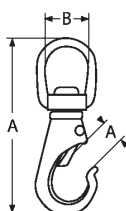

Šifra artikla	D mm	L mm	B mm	A mm	Nosivost kg
660005	5	83	30	16	150
660006	6	94	38	19	250
660007	7	113	44	22	350