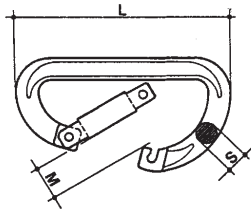

KARABINER ASIMETRIČNI INOX AISI 316

656

SNAP HOOKS ASIMMETRICAL STAINLESS STEEL AISI 316

Šifra artikla	D mm	L mm	M mm	S mm
656008	8	80	12	8
656010	10	100	18	10
656011	11	120	18	12

KARABINER ASIMETRIČNI SA ŽIČANOM OSIGURAČEM INOX AISI 316

657

SNAP HOOKS STAINLESS STEEL AISI 316

Šifra artikla	D mm	L mm	M mm	S mm
657008	8	80	13	8
657010	10	100	20	10
657011	11	120	25	12

KARABINER ASIMETRIČNI SA KRUGOM INOX AISI 316

658

SNAP HOOKS ASIMMETRICAL WITH RING STAINLESS STEEL AISI 316