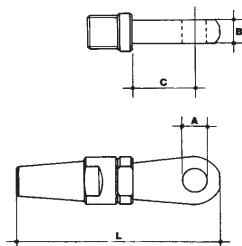

TERMINAL OČNI INOX AISI 316

650

SWIFT FORK TERMINALS STAINLESS STEEL AISI 316

Šifra artikla	Za užje Ø	A mm	B mm	C mm	L mm
65000253	2,5-3	4,8	5	8	50
650004	4	8	7	12	60
650005	5	10	8	14	70
650006	6	10	8	18	90
650007	7	12	8	18	90
657008	8	12	10	20	100
657010	10	14	12	28	120
657012	12	18	16	34	140
657014	14	21	18	38	170
657016	16	25	24	40	190

TERMINAL OČNI INOX AISI 316

651

SWIFT EYE TERMINAL STAINLESS STEEL AISI 316

Šifra artikla	Za užje Ø	A mm	B mm	C mm	L mm
65100253	2,5-3	6	5,2	14	48
651004	4	8	8	16	55
651005	5	10	10	18	70
651006	6	11	11	26	85
651007	7	11	11	27	87
651008	8	13	11	30	100
651010	10	16	11	40	130
651012	12	19	18	43	140
651014	14	22	21	46	150
651016	16	25	24	53	170

Šifra artikla	D mm	L mm	D1 mm	B mm	L mm	E mm	Nosivost kg
659006	6	61	7	35	61	10	175
659008	8	81	11	48	81	13	400
659010	10	102	13	58	102	15	600
659012	12	122	16	70	122	21	750

KARABINER OKRETNI INOX AISI 316

Šifra artikla	L mm	A mm	B mm	C mm	Nosivost kg
666070	70	12	12	12	475
666087	87	16	13	13	725
666128	128	22	16	22	975

POSTOLJE 90° INOX AISI 316

667

ROUND BASE 90° STAINLESS STEEL AISI 316

Šifra artikla	D mm	S mm
667022	22	63,5
667025	25	71