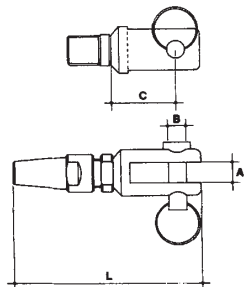

TERMINAL OČNI INOX AISI 316

650

SWIFT FORK TERMINALS STAINLESS STEEL AISI 316

Šifra artikla	Za užje Ø	A mm	B mm	C mm	L mm
65000253	2,5-3	4,8	5	8	50
650004	4	8	7	12	60
650005	5	10	8	14	70
650006	6	10	8	18	90
650007	7	12	8	18	90
657008	8	12	10	20	100
657010	10	14	12	28	120
657012	12	18	16	34	140
657014	14	21	18	38	170
657016	16	25	24	40	190

TERMINAL OČNI INOX AISI 316

651

SWIFT EYE TERMINAL STAINLESS STEEL AISI 316

Šifra artikla	Za užje Ø	A mm	B mm	C mm	L mm
65100253	2,5-3	6	5,2	14	48
651004	4	8	8	16	55
651005	5	10	10	18	70
651006	6	11	11	26	85
651007	7	11	11	27	87
651008	8	13	11	30	100
651010	10	16	11	40	130
651012	12	19	18	43	140
651014	14	22	21	46	150
651016	16	25	24	53	170