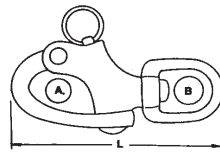

Šifra artikla	L mm	A mm	B mm	Nosivost kg
662050	50	7,5	6,5	250
662065	65	11	10	550
662090	90	17	13	1000

KARABINER ZATVORENI INOX AISI 316

663

SPRING SNAPS STAINLESS STEEL AISI 316

Šifra artikla	L mm	A mm	B mm	Nosivost kg
663050	50	6	8	70
663070	70	10	12	150
663100	100	13	22	300

KARABINER ZA SPINAHER SA OKOM INOX AISI

664

FIXED SNAP SHACKLES STAINLESS STEEL AISI 316

Šifra artikla	L mm	A mm	B mm	Nosivost kg
664052	52	12	9	450
664066	66	16	12	700
664096	96	22	16	950

KARABINER ZA SPINAKE SA OKRETNIM OKOM INOX AISI 316

665

SWIVEL SNAP SHACKLES STAINLESS STEEL AISI 316

Šifra artikla	L mm	A mm	B mm	Nosivost kg
665070	70	12	12	450
665087	87	16	16	700
665128	128	22	22	950

KARABIN ZA SPINAKE SA ŠKOPCEM INOX AISI 316

666

SWIVEL SNAP SHACKLE STAINLESS STEEL AISI 316