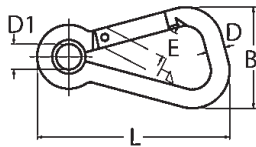

657

SNAP HOOKS STAINLESS STEEL AISI 316

Šifra artikla	D mm	L mm	M mm	S mm
657008	8	80	13	8
657010	10	100	20	10
657011	11	120	25	12

KARABINER ASIMETRIČNI SA KRUGOM INOX AISI 316

658

SNAP HOOKS ASIMMETRICAL WITH RING STAINLESS STEEL AISI 316

Šifra artikla	D mm	L mm	D1 mm	B mm	L mm	E mm	Nosivost kg
659006	6	61	7	35	61	10	175
659008	8	81	11	48	81	13	400
659010	10	102	13	58	102	15	600
659012	12	122	16	70	122	21	750

KARABINER OKRETNI INOX AISI 316