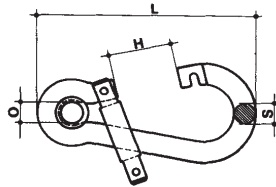

KARABINER VATROGASNI SA SPECIJALNIM OTVARANJEM INOX AISI 316

653

SNAP HOOKS WITH SPECIAL OPENING STAINLESS STEEL AISI 316

Šifra artikla	D mm	L mm	O mm	S mm	H mm
653008	8	80	11	8	19
653010	10	100	15	10	22
653011	11	120	18	11	26

KARABINER VATROGASNI SA KRUGOM INOX AISI 316

654

SNAP HOOKS WITH RING STAINLESS STEEL AISI 316