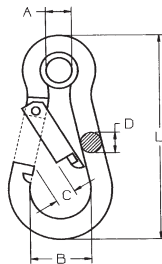

KARABINER VATROGASNI SA KRUGOM INOX AISI 316

654

SNAP HOOKS WITH RING STAINLESS STEEL AISI 316

Šifra artikla	D mm	L mm	C mm	A mm	Nosivost kg
654004	4	40	6	4,5	115
654005	5	50	7	7	140
654006	6	60	8	8	170
654007	7	70	9	9	180
654008	8	80	11	10,5	220
654010	10	100	13	14	290
654011	11	120	16	18	310
654012	12	140	21	18	320
654013	13	160	22	20	350

Šifra artikla	D mm	L mm	D1 mm	B mm	L mm	E mm	Nosivost kg
659006	6	61	7	35	61	10	175
659008	8	81	11	48	81	13	400
659010	10	102	13	58	102	15	600
659012	12	122	16	70	122	21	750

KARABINER OKRETNI INOX AISI 316

Šifra artikla	D mm	L mm	d mm	S mm	Nosivost kg
661004	4	53	10	6	50
6610045	4,5	73	16	11	100
661005	5	81	19	14	150
6610075	7,5	97	19	16	250

KARABINER OTVORENI JEDRENI INOX AISI 316

662

KNOCK ON PISTON HANKS STAINLESS STEEL AISI 316

Šifra artikla	L mm	A mm	B mm	C mm	Nosivost kg
666070	70	12	12	12	475
666087	87	16	13	13	725
666128	128	22	16	22	975

POSTOLJE 90° INOX AISI 316

667

ROUND BASE 90° STAINLESS STEEL AISI 316

Šifra artikla	D mm	S mm
667022	22	63,5
667025	25	71