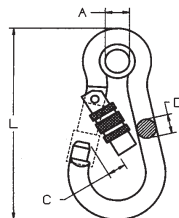

Šifra artikla	D mm	L mm	A mm	C mm	Nosivost kg
655008	8	80	13	8	220
655010	10	100	16	10	290
655011	11	120	18	15	310

KARABINER ASIMETRIČNI INOX AISI 316

656

SNAP HOOKS ASIMMETRICAL STAINLESS STEEL AISI 316