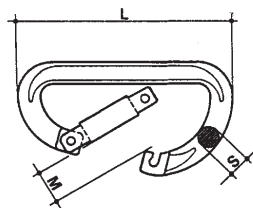

KARABINER VATROGASNI SA OSIGURAČEM INOX AISI 316

655

SNAP HOOKS WITH SAFETY SCREW STAINLESS STEEL AISI 316

Šifra artikla	D mm	L mm	A mm	C mm	Nosivost kg
655008	8	80	13	8	220
655010	10	100	16	10	290
655011	11	120	18	15	310

KARABINER ASIMETRIČNI INOX AISI 316

656

SNAP HOOKS ASIMMETRICAL STAINLESS STEEL AISI 316

Šifra artikla	D mm	L mm	M mm	S mm
656008	8	80	12	8
656010	10	100	18	10
656011	11	120	18	12

KARABINER ASIMETRIČNI SA ŽIČANOM OSIGURAČEM INOX AISI 316