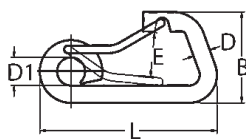

Šifra artikla	D mm	L mm	D1 mm	B mm	L mm	E mm	Nosivost kg
659006	6	61	7	35	61	10	175
659008	8	81	11	48	81	13	400
659010	10	102	13	58	102	15	600
659012	12	122	16	70	122	21	750

KARABINER OKRETNI INOX AISI 316