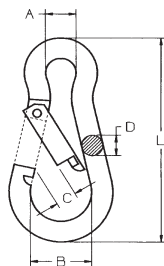

Šifra artikla	D mm	L mm	C mm	A mm	Nosivost kg
652004	4	40	6	6	115
652005	5	50	7	8	140
652006	6	60	8	9	170
652007	7	70	9	10	180
652008	8	80	11	12	220
652010	10	100	13	15	290
652011	11	120	16	19	310
652012	12	140	21	20	320
652013	13	160	22	23	350