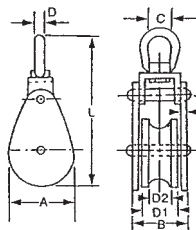

## KOLOTURNIK JEDNOSTRUKI INOX AISI 316

**788**

SINGLE BLOCK STAINLESS STEEL AISI 316

Šifra artikla	Ø mm	uže	A mm	B mm	C mm	D mm	D1 mm	L mm	Nosivost kg
788025	25	9	27	20	13	5	12	83	300
788032	32	10	35	22	17	6	12	96	300
788050	50	13	54	29	19	8	15	130	300

## KOLOTURNIK JEDNOSTRUKI INOX AISI 316

**789**

SINGLE BLOCK WITH BRASS BUSHING SMALL SHEAVE STAINLESS STEEL AISI 316

Šifra artikla	Ø mm	uže	A mm	B mm	C mm	D mm	D1 mm	L mm	Nosivost kg
789025	25	12	30	24	14	6	12	83	600
789032	32	12	36	24	14	6	12	96	700
789050	50	15	54	28	20	8	15	130	1700