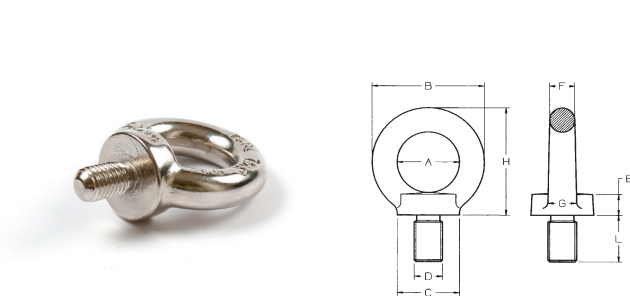

PODIZAČ PODNICA – USADNI INOX AISI 316

747

LIFTING RING STAINLESS STEEL AISI 316

Šifra artikla	A mm	B mm	C mm	D mm
747060	60	41	50	33

OKASTI VIJAK DIN 580 INOX AISI 316

748

EYE BOLTS DIN 580 STAINLESS STEEL AISI 316

Šifra artikla	TIP	B mm	H mm	A mm	Nosivost kg
748006	M6	36	36	20	90
748006	M8	36	36	20	140
748010	M10	45	45	25	230
748012	M12	54	54	30	340
748014	M14	54	58	30	500
748016	M16	63	63	35	700
748018	M18	63	68	35	930
748020	M20	72	72	40	1200

OKASTA MATICA DIN 580 INOX AISI 316

749

EYE NUTS DIN 582 STAINLESS STEEL AISI 316

Šifra artikla	TIP	B mm	H mm	A mm	Nosivost kg
749006	M6	36	36	20	90
749006	M8	36	36	20	140
749010	M10	45	45	25	230
749012	M12	54	54	30	340
749014	M14	54	58	30	500
749016	M16	63	63	35	700
749018	M18	63	68	35	930
749020	M20	72	72	40	1200

OKASTA MATICA DIN 580 INOX AISI 316

750

EYE NUTS DIN 582 STAINLESS STEEL AISI 316

Šifra artikla	TIP	D mm	A mm	B mm	C mm
750012	M12	12	57	47	10

PODLOŠKA NIKLOVANA

751

DURABLE DOT STUD - BRASS NIKEL FINISH

Šifra artikla	Promjer mm
751015	15