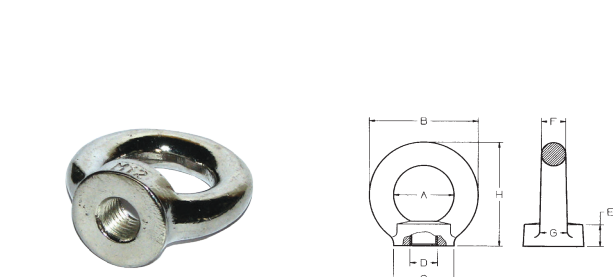

PODIZAČ PODNICA – USADNI INOX AISI 316

747

LIFTING RING STAINLESS STEEL AISI 316

Šifra artikla	A mm	B mm	C mm	D mm
747060	60	41	50	33

OKASTI VIJAK DIN 580 INOX AISI 316

748

EYE BOLTS DIN 580 STAINLESS STEEL AISI 316

Šifra artikla	TIP	B mm	H mm	A mm	Nosivost kg
748006	M6	36	36	20	90
748006	M8	36	36	20	140
748010	M10	45	45	25	230
748012	M12	54	54	30	340
748014	M14	54	58	30	500
748016	M16	63	63	35	700
748018	M18	63	68	35	930
748020	M20	72	72	40	1200

OKASTA MATICA DIN 580 INOX AISI 316

749

EYE NUTS DIN 582 STAINLESS STEEL AISI 316

Šifra artikla	TIP	B mm	H mm	A mm	Nosivost kg
749006	M6	36	36	20	90
749006	M8	36	36	20	140
749010	M10	45	45	25	230
749012	M12	54	54	30	340
749014	M14	54	58	30	500
749016	M16	63	63	35	700
749018	M18	63	68	35	930
749020	M20	72	72	40	1200

OKASTA MATICA DIN 580 INOX AISI 316

750

EYE NUTS DIN 582 STAINLESS STEEL AISI 316

Šifra artikla	TIP	D mm	A mm	B mm	C mm
750012	M12	12	57	47	10

PODLOŠKA NIKLOVANA

751

DURABLE DOT STUD - BRASS NIKEL FINISH

Šifra artikla	Promjer mm
751015	15