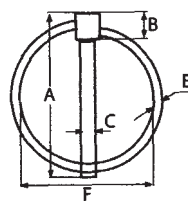

## BETA OSIGURAČ DVOSTRUKI INOX AISI 316

**634**

SPRING PIN SIMPLE STAINLESS STEEL AISI 316

Šifra artikla	D mm	L mm
634002	2,5	54
6340032	3,2	61
634004	4	78
634005	5	97
6340063	6,3	115
634007	7	146
634008	8	172

## PREKLOPNI OSIGURAČ INOX AISI 316

**635**

LINCH PIN WITH ROUND SPRING STAINLESS STEEL AISI 316

Šifra artikla	A mm	B mm	C mm	E mm	F mm
6350074	47,9	7,4	4,4	2,6	37,8
6350076	52,3	7,6	6	3,2	41,5
6350086	53,6	8,6	7,9	3,4	41,4
6350107	52,2	10,7	10,6	3,6	44

## PREKLOPNI OSIGURAČ JAČI INOX AISI 316

**636**

LINCH PIN WITH ROUND SPRING STRONGER STAINLESS STEEL AISI 316

Šifra artikla	A mm	B mm	C mm	E mm	F mm
6360074	47,9	7,4	5	2,6	37,8
6360076	52,3	7,6	7	3,2	41,5
6360086	53,6	8,6	9	3,4	41,4
6360107	52,2	10,7	11	3,6	44