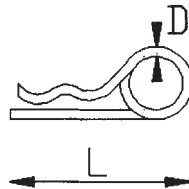

## BETA OSIGURAČ INOX AISI 316

**633**

STAINLESS STEEL AISI 316

Šifra artikla	D mm	L mm
633002	2	48
6330025	2,5	48
633003	3	70
633004	4	76
633005	5	100
633006	6	125

## BETA OSIGURAČ DVOSTRUKI INOX AISI 316

**634**

SPRING PIN SIMPLE STAINLESS STEEL AISI 316

Šifra artikla	D mm	L mm
634002	2,5	54
6340032	3,2	61
634004	4	78
634005	5	97
6340063	6,3	115
634007	7	146
634008	8	172

## PREKLOPNI OSIGURAČ INOX AISI 316

**635**

LINCH PIN WITH ROUND SPRING STAINLESS STEEL AISI 316

Šifra artikla	A mm	B mm	C mm	E mm	F mm
6350074	47,9	7,4	4,4	2,6	37,8
6350076	52,3	7,6	6	3,2	41,5
6350086	53,6	8,6	7,9	3,4	41,4
6350107	52,2	10,7	10,6	3,6	44

## PREKLOPNI OSIGURAČ JAČI INOX AISI 316

**636**

LINCH PIN WITH ROUND SPRING STRONGER STAINLESS STEEL AISI 316

Šifra artikla	A mm	B mm	C mm	E mm	F mm
6360074	47,9	7,4	5	2,6	37,8
6360076	52,3	7,6	7	3,2	41,5
6360086	53,6	8,6	9	3,4	41,4
6360107	52,2	10,7	11	3,6	44