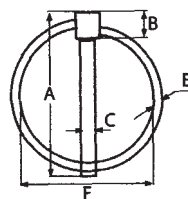

## BETA OSIGURAČ DVOSTRUKI INOX AISI 316

**634**

SPRING PIN SIMPLE STAINLESS STEEL AISI 316

Šifra artikla	D mm	L mm
634002	2,5	54
6340032	3,2	61
634004	4	78
634005	5	97
6340063	6,3	115
634007	7	146
634008	8	172

## PREKLOPNI OSIGURAČ INOX AISI 316

**635**

LINCH PIN WITH ROUND SPRING STAINLESS STEEL AISI 316

Šifra artikla	A mm	B mm	C mm	E mm	F mm
6350074	47,9	7,4	4,4	2,6	37,8
6350076	52,3	7,6	6	3,2	41,5
6350086	53,6	8,6	7,9	3,4	41,4
6350107	52,2	10,7	10,6	3,6	44

## PREKLOPNI OSIGURAČ JAČI INOX AISI 316

**636**

LINCH PIN WITH ROUND SPRING STRONGER STAINLESS STEEL AISI 316

Šifra artikla	A mm	B mm	C mm	E mm	F mm
6360074	47,9	7,4	5	2,6	37,8
6360076	52,3	7,6	7	3,2	41,5
6360086	53,6	8,6	9	3,4	41,4
6360107	52,2	10,7	11	3,6	44