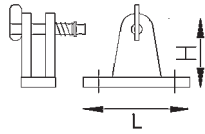

PALUBNI SPOJ INOX AISI 316

690

DECK HINGE 90° WITH REMOVABLE PIN STAINLESS STEEL AISI 316

Šifra artikla	L mm	W mm	H mm
690056	56	17	35

PALUBNI SPOJ INOX AISI 316

691

DECK HINGE WITH CONCAVE BASE 90° WITH REMOVABLE PIN STAINLESS STEEL AISI 316

Šifra artikla	L mm	W mm	H mm
691056	56	17	35

PALUBNI SPOJ INOX AISI 316

692

DECK HINGE 90° STAINLESS STEEL AISI 316

Šifra artikla	L mm	W mm	H mm
692056	56	17	35

PALUBNI SPOJ INOX AISI 316

693

DECK HINGE SIDE MOUNTED STAINLESS STEEL AISI 316

Šifra artikla	L mm	W mm	H mm
693056	56	23	33

PALUBNI SPOJ INOX AISI 316

694

DECK HINGE ANGLE BASE 80° STAINLESS STEEL AISI 316

Šifra artikla	L mm	W mm	H mm
694056	56	20	36

PALUBNI SPOJ INOX AISI 316

695

UNIVERSAL DECK HINGE STAINLESS STEEL AISI 316

Šifra artikla	L mm	B mm	L1 mm	D mm	H mm	C mm
965070	70	25	9	6,3	45	17