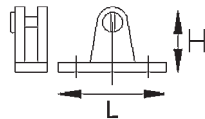

PALUBNI SPOJ INOX AISI 316

690

DECK HINGE 90° WITH REMOVABLE PIN STAINLESS STEEL AISI 316

Šifra artikla	L mm	W mm	H mm
690056	56	17	35

PALUBNI SPOJ INOX AISI 316

691

DECK HINGE WITH CONCAVE BASE 90° WITH REMOVABLE PIN STAINLESS STEEL AISI 316

Šifra artikla	L mm	W mm	H mm
691056	56	17	35

PALUBNI SPOJ INOX AISI 316

692

DECK HINGE 90° STAINLESS STEEL AISI 316

Šifra artikla	L mm	W mm	H mm
692056	56	17	35

PALUBNI SPOJ INOX AISI 316

693

DECK HINGE SIDE MOUNTED STAINLESS STEEL AISI 316

Šifra artikla	L mm	B mm	L1 mm	D mm	H mm	C mm
965070	70	25	9	6,3	45	17