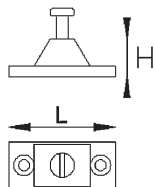

Šifra artikla	L mm	W mm	H mm
691056	56	17	35

PALUBNI SPOJ INOX AISI 316

692

DECK HINGE 90° STAINLESS STEEL AISI 316

Šifra artikla	L mm	W mm	H mm
692056	56	17	35

PALUBNI SPOJ INOX AISI 316

693

DECK HINGE SIDE MOUNTED STAINLESS STEEL AISI 316

Šifra artikla	L mm	W mm	H mm
693056	56	23	33

PALUBNI SPOJ INOX AISI 316

694

DECK HINGE ANGLE BASE 80° STAINLESS STEEL AISI 316

Šifra artikla	L mm	W mm	H mm
694056	56	20	36

PALUBNI SPOJ INOX AISI 316

695

UNIVERSAL DECK HINGE STAINLESS STEEL AISI 316

Šifra artikla	L mm	B mm	L1 mm	D mm	H mm	C mm
965070	70	25	9	6,3	45	17