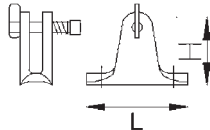

PALUBNI SPOJ INOX AISI 316

690

DECK HINGE 90° WITH REMOVABLE PIN STAINLESS STEEL AISI 316

Šifra artikla	L mm	W mm	H mm
690056	56	17	35

PALUBNI SPOJ INOX AISI 316

691

DECK HINGE WITH CONCAVE BASE 90° WITH REMOVABLE PIN STAINLESS STEEL AISI 316

Šifra artikla	L mm	W mm	H mm
691056	56	17	35

PALUBNI SPOJ INOX AISI 316

692

DECK HINGE 90° STAINLESS STEEL AISI 316

Šifra artikla	L mm	W mm	H mm
692056	56	17	35

PALUBNI SPOJ INOX AISI 316

693

DECK HINGE SIDE MOUNTED STAINLESS STEEL AISI 316

Šifra artikla	L mm	B mm	L1 mm	D mm	H mm	C mm
965070	70	25	9	6,3	45	17