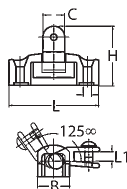

Šifra artikla	L mm	W mm	H mm
691056	56	17	35

PALUBNI SPOJ INOX AISI 316

692

DECK HINGE 90° STAINLESS STEEL AISI 316

Šifra artikla	L mm	W mm	H mm
692056	56	17	35

PALUBNI SPOJ INOX AISI 316

693

DECK HINGE SIDE MOUNTED STAINLESS STEEL AISI 316

Šifra artikla	L mm	W mm	H mm
693056	56	23	33

PALUBNI SPOJ INOX AISI 316

694

DECK HINGE ANGLE BASE 80° STAINLESS STEEL AISI 316

Šifra artikla	L mm	W mm	H mm
694056	56	20	36

PALUBNI SPOJ INOX AISI 316

695

UNIVERSAL DECK HINGE STAINLESS STEEL AISI 316

Šifra artikla	L mm	B mm	L1 mm	D mm	H mm	C mm
965070	70	25	9	6,3	45	17