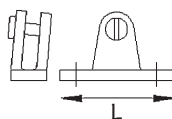

Šifra artikla	L mm	W mm	H mm
691056	56	17	35

PALUBNI SPOJ INOX AISI 316

692

DECK HINGE 90° STAINLESS STEEL AISI 316

Šifra artikla	L mm	W mm	H mm
692056	56	17	35

PALUBNI SPOJ INOX AISI 316

693

DECK HINGE SIDE MOUNTED STAINLESS STEEL AISI 316

Šifra artikla	L mm	W mm	H mm
693056	56	23	33

PALUBNI SPOJ INOX AISI 316

694

DECK HINGE ANGLE BASE 80° STAINLESS STEEL AISI 316

Šifra artikla	L mm	W mm	H mm
694056	56	20	36

PALUBNI SPOJ INOX AISI 316

695

UNIVERSAL DECK HINGE STAINLESS STEEL AISI 316

Šifra artikla	L mm	B mm	L1 mm	D mm	H mm	C mm
965070	70	25	9	6,3	45	17