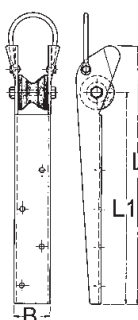

PLASTIČNE OZNAKE ZA LANAC

622

PLASTIC CHAIN LABELS

Šifra artikla	Za lanac mm	Pakiranje kom.
622006	6	50
622008	8	50
622010	10	50
622013	13	50

SPOJNICA OKRETNNA SIDRO-LANAC INOX AISI 316

623

POWER ANCHOR CHAIN CONNECTION STAINLESS STEEL AISI 316

Šifra artikla	Promjer lanca mm	L mm	W mm	Prekidno opterećenje kg
6230608	Ø6-Ø8	100	16	4250
6231012	Ø10-Ø12	122	19	6750

SPOJNICA OKRETNNA ZGLOBNA SIDRO-LANAC INOX AISI 316

624

POWER ANCHOR CONNECTOR – DOUBLE SWIVEL STAINLESS STEEL AISI 316

Šifra artikla	Promjer lanca mm	L mm	W mm	Prekidno opterećenje kg
6240608	Ø6-Ø8	120	16	4250
6241012	Ø10-Ø12	170	19	6750

PRAMČANA VODILICA INOX AISI 316

625

BOW ROLLER STAINLESS STEEL AISI 316

Šifra artikla	L mm	L1 mm	W mm
625500	500	410	70