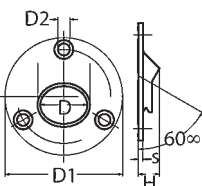

Šifra artikla	D mm	S mm
670022	22	78-43
670025	25	81-48

POSTOLJE 30° INOX AISI 316

671

ROUND BASE 30° STAINLESS STEEL AISI 316

Šifra artikla	D mm	S mm
671022	22	63,5
671025	25	71

POSTOLJE 45° INOX AISI 316

672

ROUND-RECTANGULAR BASE FOR WELDING 45° STAINLESS STEEL AISI 316

Šifra artikla	D1 mm	D mm	D2 mm	H mm	S mm
672022	22	75	8	15	3
672025	25	75	8	15	3

POSTOLJE 60° INOX AISI 316

673

ROUND BASE FOR WELDING 60° STAINLESS STEEL AISI 316

Šifra artikla	D1 mm	D mm	D2 mm	H mm	S mm
673022	22	75	8	14	3
673025	25	75	8	14	3

8614 POSTOLJE 90° INOX AISI 316

674

ROUND BASE FOR WELDING 90° STAINLESS STEEL AISI 316

Šifra artikla	D1 mm	D mm	D2 mm	H mm	S mm
674022	22	69	8	10	3
674025	25	75	8	10	3

POSTOLJE 45° INOX AISI 316

675

ROUND BASE FOR WELDING 45° STAINLESS STEEL AISI 316

Šifra artikla	D1 mm	L mm	B mm	D2 mm	H mm	S mm
675022	22	80	45	8	15	3
675025	25	80	45	8	15	3

POSTOLJE 60° INOX AISI 316

676