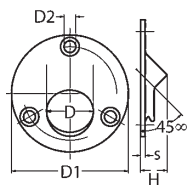

POSTOLJE 45° INOX AISI 316

672

ROUND-RECTANGULAR BASE FOR WELDING 45° STAINLESS STEEL AISI 316

Šifra artikla	D1 mm	D mm	D2 mm	H mm	S mm
672022	22	75	8	15	3
672025	25	75	8	15	3