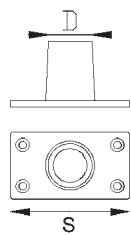

POSTOLJE 90° INOX AISI 316

667

ROUND BASE 90° STAINLESS STEEL AISI 316

Šifra artikla	D mm	S mm
667022	22	63,5
667025	25	71

POSTOLJE 60° INOX AISI 316

668

ROUND BASE 60° STAINLESS STEEL AISI 316

Šifra artikla	D mm	S mm
668022	22	63,5
663025	25	71

POSTOLJE 90° INOX AISI 316

669

RECTANGULAR BASE 90° STAINLESS STEEL AISI 316

Šifra artikla	D mm	S mm
669022	22	78-43
669025	25	81-48

POSTOLJE 60° INOX AISI 316

670

RECTANGULAR BASE 60° STAINLESS STEEL AISI 316