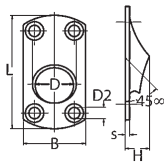

Šifra artikla	D mm	S mm
670022	22	78-43
670025	25	81-48

POSTOLJE 30° INOX AISI 316

671

ROUND BASE 30° STAINLESS STEEL AISI 316

Šifra artikla	D mm	S mm
671022	22	63,5
671025	25	71

POSTOLJE 45° INOX AISI 316

Šifra artikla	D1 mm	D mm	D2 mm	H mm	S mm
673022	22	75	8	14	3
673025	25	75	8	14	3

8614 POSTOLJE 90° INOX AISI 316

674

ROUND BASE FOR WELDING 90° STAINLESS STEEL AISI 316

Šifra artikla	D1 mm	D mm	D2 mm	H mm	S mm
674022	22	69	8	10	3
674025	25	75	8	10	3

POSTOLJE 45° INOX AISI 316

675

ROUND BASE FOR WELDING 45° STAINLESS STEEL AISI 316

Šifra artikla	D1 mm	L mm	B mm	D2 mm	H mm	S mm
675022	22	80	45	8	15	3
675025	25	80	45	8	15	3

POSTOLJE 60° INOX AISI 316

676