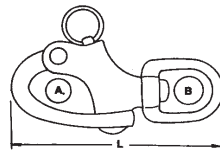

KARABINER ZA SPINAKE SA OKRETNIM OKOM INOX AISI 316

665

SWIVEL SNAP SHACKLES STAINLESS STEEL AISI 316

Šifra artikla	L mm	A mm	B mm	Nosivost kg
665070	70	12	12	450
665087	87	16	16	700
665128	128	22	22	950

KARABIN ZA SPINAKE SA ŠKOPCEM INOX AISI 316

666

SWIVEL SNAP SHACKLE STAINLESS STEEL AISI 316

Šifra artikla	L mm	A mm	B mm	C mm	Nosivost kg
666070	70	12	12	12	475
666087	87	16	13	13	725
666128	128	22	16	22	975

POSTOLJE 90° INOX AISI 316

667

ROUND BASE 90° STAINLESS STEEL AISI 316

Šifra artikla	D mm	S mm
667022	22	63,5
667025	25	71

POSTOLJE 60° INOX AISI 316

668

ROUND BASE 60° STAINLESS STEEL AISI 316

Šifra artikla	D mm	S mm
668022	22	63,5
663025	25	71