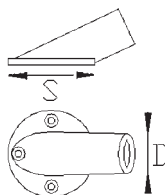

POSTOLJE 90° INOX AISI 316

667

ROUND BASE 90° STAINLESS STEEL AISI 316

Šifra artikla	D mm	S mm
667022	22	63,5
667025	25	71

POSTOLJE 60° INOX AISI 316

668

ROUND BASE 60° STAINLESS STEEL AISI 316

Šifra artikla	D mm	S mm
668022	22	63,5
663025	25	71

POSTOLJE 90° INOX AISI 316

669

RECTANGULAR BASE 90° STAINLESS STEEL AISI 316

Šifra artikla	D mm	S mm
669022	22	78-43
669025	25	81-48

POSTOLJE 60° INOX AISI 316

670

RECTANGULAR BASE 60° STAINLESS STEEL AISI 316

Šifra artikla	D mm	S mm
670022	22	78-43
670025	25	81-48

POSTOLJE 30° INOX AISI 316

671

ROUND BASE 30° STAINLESS STEEL AISI 316

Šifra artikla	D mm	S mm
671022	22	63,5
671025	25	71

POSTOLJE 45° INOX AISI 316