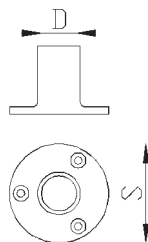

KARABIN ZA SPINAKE SA ŠKOPCEM INOX AISI 316

666

SWIVEL SNAP SHACKLE STAINLESS STEEL AISI 316

Šifra artikla	L mm	A mm	B mm	C mm	Nosivost kg
666070	70	12	12	12	475
666087	87	16	13	13	725
666128	128	22	16	22	975

POSTOLJE 90° INOX AISI 316

667

ROUND BASE 90° STAINLESS STEEL AISI 316

Šifra artikla	D mm	S mm
667022	22	63,5
667025	25	71

POSTOLJE 60° INOX AISI 316

668

ROUND BASE 60° STAINLESS STEEL AISI 316

Šifra artikla	D mm	S mm
668022	22	63,5
663025	25	71

POSTOLJE 90° INOX AISI 316

669

RECTANGULAR BASE 90° STAINLESS STEEL AISI 316

Šifra artikla	D mm	S mm
669022	22	78-43
669025	25	81-48

POSTOLJE 60° INOX AISI 316

670

RECTANGULAR BASE 60° STAINLESS STEEL AISI 316

POSTOLJE 45° INOX AISI 316

675

ROUND BASE FOR WELDING 45° STAINLESS STEEL AISI 316

Šifra artikla	D1 mm	L mm	B mm	D2 mm	H mm	S mm
675022	22	80	45	8	15	3
675025	25	80	45	8	15	3

POSTOLJE 60° INOX AISI 316

676