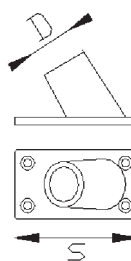

POSTOLJE 90° INOX AISI 316

667

ROUND BASE 90° STAINLESS STEEL AISI 316

Šifra artikla	D mm	S mm
667022	22	63,5
667025	25	71

POSTOLJE 60° INOX AISI 316

668

ROUND BASE 60° STAINLESS STEEL AISI 316

Šifra artikla	D mm	S mm
668022	22	63,5
663025	25	71

POSTOLJE 90° INOX AISI 316

669

RECTANGULAR BASE 90° STAINLESS STEEL AISI 316

Šifra artikla	D mm	S mm
669022	22	78-43
669025	25	81-48

POSTOLJE 60° INOX AISI 316

670

RECTANGULAR BASE 60° STAINLESS STEEL AISI 316

Šifra artikla	D mm	S mm
670022	22	78-43
670025	25	81-48

POSTOLJE 30° INOX AISI 316

671

ROUND BASE 30° STAINLESS STEEL AISI 316

Šifra artikla	D mm	S mm
671022	22	63,5
671025	25	71

POSTOLJE 45° INOX AISI 316