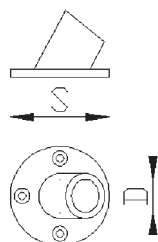

POSTOLJE 90° INOX AISI 316

667

ROUND BASE 90° STAINLESS STEEL AISI 316

Šifra artikla	D mm	S mm
667022	22	63,5
667025	25	71

POSTOLJE 60° INOX AISI 316

668

ROUND BASE 60° STAINLESS STEEL AISI 316

Šifra artikla	D mm	S mm
668022	22	63,5
663025	25	71

POSTOLJE 90° INOX AISI 316

669

RECTANGULAR BASE 90° STAINLESS STEEL AISI 316

Šifra artikla	D mm	S mm
669022	22	78-43
669025	25	81-48

POSTOLJE 60° INOX AISI 316

670

RECTANGULAR BASE 60° STAINLESS STEEL AISI 316