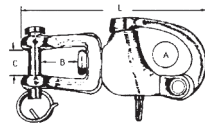

KARABINER ZA SPINAKE SA OKRETNIM OKOM INOX AISI 316

665

SWIVEL SNAP SHACKLES STAINLESS STEEL AISI 316

Šifra artikla	L mm	A mm	B mm	Nosivost kg
665070	70	12	12	450
665087	87	16	16	700
665128	128	22	22	950

KARABIN ZA SPINAKE SA ŠKOPCEM INOX AISI 316

666

SWIVEL SNAP SHACKLE STAINLESS STEEL AISI 316

Šifra artikla	L mm	A mm	B mm	C mm	Nosivost kg
666070	70	12	12	12	475
666087	87	16	13	13	725
666128	128	22	16	22	975