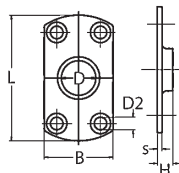

POSTOLJE 45° INOX AISI 316

675

ROUND BASE FOR WELDING 45° STAINLESS STEEL AISI 316

Šifra artikla	D1 mm	L mm	B mm	D2 mm	H mm	S mm
675022	22	80	45	8	15	3
675025	25	80	45	8	15	3

POSTOLJE 60° INOX AISI 316

676

ROUND BASE FOR WELDING 60° STAINLESS STEEL AISI 316

Šifra artikla	D1 mm	L mm	B mm	D2 mm	H mm	S mm
676022	22	80	45	8	15	3
676025	25	80	45	8	15	3

POSTOLJE 90° INOX AISI 316

677

ROUND BASE FOR WELDING 90° STAINLESS STEEL AISI 316

Šifra artikla	D1 mm	L mm	B mm	D2 mm	H mm	S mm
677022	22	80	45	8	10	3
677025	25	80	45	8	10	3

SPOJEVI 90° INOX AISI 316

678

TEE 90° STAINLESS STEEL AISI 316

Šifra artikla	D mm
678022	22
678025	25
678030	30