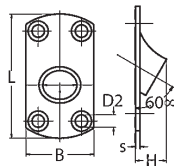

Šifra artikla	D1 mm	D mm	D2 mm	H mm	S mm
673022	22	75	8	14	3
673025	25	75	8	14	3

8614 POSTOLJE 90° INOX AISI 316

674

ROUND BASE FOR WELDING 90° STAINLESS STEEL AISI 316

Šifra artikla	D1 mm	D mm	D2 mm	H mm	S mm
674022	22	69	8	10	3
674025	25	75	8	10	3

POSTOLJE 45° INOX AISI 316

675

ROUND BASE FOR WELDING 45° STAINLESS STEEL AISI 316

Šifra artikla	D1 mm	L mm	B mm	D2 mm	H mm	S mm
675022	22	80	45	8	15	3
675025	25	80	45	8	15	3

POSTOLJE 60° INOX AISI 316

676

ROUND BASE FOR WELDING 60° STAINLESS STEEL AISI 316

Šifra artikla	D1 mm	L mm	B mm	D2 mm	H mm	S mm
676022	22	80	45	8	15	3
676025	25	80	45	8	15	3

POSTOLJE 90° INOX AISI 316

677

ROUND BASE FOR WELDING 90° STAINLESS STEEL AISI 316

Šifra artikla	D1 mm	L mm	B mm	D2 mm	H mm	S mm
677022	22	80	45	8	10	3
677025	25	80	45	8	10	3

SPOJEVI 90° INOX AISI 316

678

TEE 90° STAINLESS STEEL AISI 316

Šifra artikla	D mm
678022	22
678025	25
678030	30