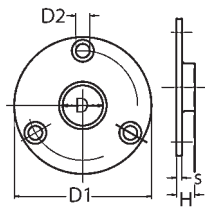

Šifra artikla	D mm	S mm
670022	22	78-43
670025	25	81-48

POSTOLJE 30° INOX AISI 316

671

ROUND BASE 30° STAINLESS STEEL AISI 316

Šifra artikla	D mm	S mm
671022	22	63,5
671025	25	71

POSTOLJE 45° INOX AISI 316

672

ROUND-RECTANGULAR BASE FOR WELDING 45° STAINLESS STEEL AISI 316

Šifra artikla	D1 mm	D mm	D2 mm	H mm	S mm
672022	22	75	8	15	3
672025	25	75	8	15	3

POSTOLJE 60° INOX AISI 316

673

ROUND BASE FOR WELDING 60° STAINLESS STEEL AISI 316

Šifra artikla	D1 mm	D mm	D2 mm	H mm	S mm
673022	22	75	8	14	3
673025	25	75	8	14	3

8614 POSTOLJE 90° INOX AISI 316

674

ROUND BASE FOR WELDING 90° STAINLESS STEEL AISI 316

Šifra artikla	D1 mm	D mm	D2 mm	H mm	S mm
674022	22	69	8	10	3
674025	25	75	8	10	3

POSTOLJE 45° INOX AISI 316

675

ROUND BASE FOR WELDING 45° STAINLESS STEEL AISI 316

Šifra artikla	D1 mm	L mm	B mm	D2 mm	H mm	S mm
675022	22	80	45	8	15	3
675025	25	80	45	8	15	3

POSTOLJE 60° INOX AISI 316

676