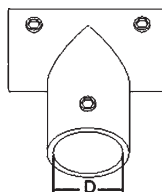

Šifra artikla	D mm	S mm
670022	22	78-43
670025	25	81-48

POSTOLJE 30° INOX AISI 316

671

ROUND BASE 30° STAINLESS STEEL AISI 316

Šifra artikla	D mm	S mm
671022	22	63,5
671025	25	71

POSTOLJE 45° INOX AISI 316

POSTOLJE 45° INOX AISI 316

675

ROUND BASE FOR WELDING 45° STAINLESS STEEL AISI 316

Šifra artikla	D1 mm	L mm	B mm	D2 mm	H mm	S mm
675022	22	80	45	8	15	3
675025	25	80	45	8	15	3

POSTOLJE 60° INOX AISI 316

676

ROUND BASE FOR WELDING 60° STAINLESS STEEL AISI 316

Šifra artikla	D1 mm	L mm	B mm	D2 mm	H mm	S mm
676022	22	80	45	8	15	3
676025	25	80	45	8	15	3

POSTOLJE 90° INOX AISI 316

677

ROUND BASE FOR WELDING 90° STAINLESS STEEL AISI 316

Šifra artikla	D1 mm	L mm	B mm	D2 mm	H mm	S mm
677022	22	80	45	8	10	3
677025	25	80	45	8	10	3

SPOJEVI 90° INOX AISI 316

678

TEE 90° STAINLESS STEEL AISI 316

Šifra artikla	D mm
678022	22
678025	25
678030	30