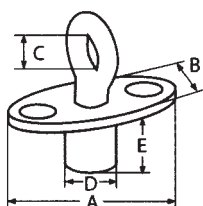

VRTULJAK ŠKOPAC - ŠKOPAC INOX AISI 316

767

Šifra artikla	A mm	B mm	C mm	D mm	E mm
767044	44	22	10	12	14

BITVA BEZ PODLOŠKE INOX AISI 316

768

WIRE EYE STRAP STAINLESS STEEL AISI 316

Šifra artikla	L mm	B mm	D mm	H mm
768040	40	16	4	3,2
768050	50	18	5	4,2
768060	60	22	6	5
768063	63	24	8	6
768075	75	28	10	8,2

RUHOVAT MALA INOX AISI 316

769

Šifra artikla	L mm	W mm	W1 mm	H mm
769068	68	13	7	16
769075	75	14	8	20

RUHOVAT MALA INOX AISI 316

770

Šifra artikla	A mm	B mm	C mm	E mm	F mm	G mm
770106	106	29	3,8	17	6,25	10

BITVA MALA INOX AISI 316

771

EYEE PLAT STAINLESS STEEL AISI 316

Šifra artikla	L mm	B mm	D mm	H mm	A mm
771035	35	30	5	14	16
771040	40	35	6	16	20
771050	50	40	8	21	23