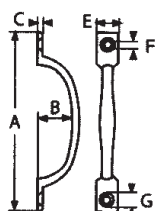

VRTULJAK ŠKOPAC - ŠKOPAC INOX AISI 316

767

Šifra artikla	A mm	B mm	C mm	D mm	E mm
767044	44	22	10	12	14

BITVA BEZ PODLOŠKE INOX AISI 316

768

WIRE EYE STRAP STAINLESS STEEL AISI 316

Šifra artikla	L mm	B mm	D mm	H mm
768040	40	16	4	3,2
768050	50	18	5	4,2
768060	60	22	6	5
768063	63	24	8	6
768075	75	28	10	8,2

RUHOVAT MALA INOX AISI 316

769

Šifra artikla	L mm	W mm	W1 mm	H mm
769068	68	13	7	16
769075	75	14	8	20

RUHOVAT MALA INOX AISI 316

770

Šifra artikla	A mm	B mm	C mm	E mm	F mm	G mm
770106	106	29	3,8	17	6,25	10

BITVA MALA INOX AISI 316

771

EYEE PLAT STAINLESS STEEL AISI 316

Šifra artikla	L mm	B mm	D mm	H mm	A mm
771035	35	30	5	14	16
771040	40	35	6	16	20
771050	50	40	8	21	23