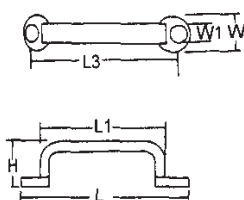

VRTULJAK ŠKOPAC - ŠKOPAC INOX AISI 316

767

Šifra artikla	A mm	B mm	C mm	D mm	E mm
767044	44	22	10	12	14

BITVA BEZ PODLOŠKE INOX AISI 316

768

WIRE EYE STRAP STAINLESS STEEL AISI 316

Šifra artikla	L mm	B mm	D mm	H mm
768040	40	16	4	3,2
768050	50	18	5	4,2
768060	60	22	6	5
768063	63	24	8	6
768075	75	28	10	8,2

RUHOVAT MALA INOX AISI 316

769

Šifra artikla	L mm	W mm	W1 mm	H mm
769068	68	13	7	16
769075	75	14	8	20

RUHOVAT MALA INOX AISI 316

770

Šifra artikla	A mm	B mm	C mm	E mm	F mm	G mm
770106	106	29	3,8	17	6,25	10

BITVA MALA INOX AISI 316

771

EYEE PLAT STAINLESS STEEL AISI 316

Šifra artikla	L mm	B mm	D mm	H mm	A mm
771035	35	30	5	14	16
771040	40	35	6	16	20
771050	50	40	8	21	23