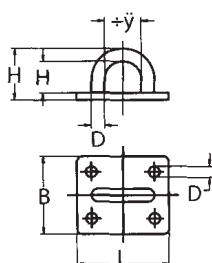

VRTULJAK ŠKOPAC - ŠKOPAC INOX AISI 316

767

Šifra artikla	A mm	B mm	C mm	D mm	E mm
767044	44	22	10	12	14

BITVA BEZ PODLOŠKE INOX AISI 316

768

WIRE EYE STRAP STAINLESS STEEL AISI 316

Šifra artikla	L mm	B mm	D mm	H mm
768040	40	16	4	3,2
768050	50	18	5	4,2
768060	60	22	6	5
768063	63	24	8	6
768075	75	28	10	8,2

RUHOVAT MALA INOX AISI 316

769

Šifra artikla	L mm	W mm	W1 mm	H mm
769068	68	13	7	16
769075	75	14	8	20

RUHOVAT MALA INOX AISI 316

770

Šifra artikla	A mm	B mm	C mm	E mm	F mm	G mm
770106	106	29	3,8	17	6,25	10

BITVA MALA INOX AISI 316

771

EYEE PLAT STAINLESS STEEL AISI 316

Šifra artikla	L mm	B mm	D mm	H mm	A mm
771035	35	30	5	14	16
771040	40	35	6	16	20
771050	50	40	8	21	23