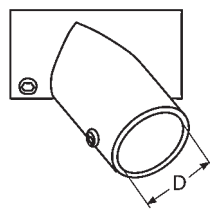

Šifra artikla	D1 mm	L mm	B mm	D2 mm	H mm	S mm
675022	22	80	45	8	15	3
675025	25	80	45	8	15	3

POSTOLJE 60° INOX AISI 316

676

ROUND BASE FOR WELDING 60° STAINLESS STEEL AISI 316

Šifra artikla	D1 mm	L mm	B mm	D2 mm	H mm	S mm
676022	22	80	45	8	15	3
676025	25	80	45	8	15	3

POSTOLJE 90° INOX AISI 316

677

ROUND BASE FOR WELDING 90° STAINLESS STEEL AISI 316

Šifra artikla	D1 mm	L mm	B mm	D2 mm	H mm	S mm
677022	22	80	45	8	10	3
677025	25	80	45	8	10	3

SPOJEVI 90° INOX AISI 316

678

TEE 90° STAINLESS STEEL AISI 316

Šifra artikla	D mm
678022	22
678025	25
678030	30

SPOJEVI 60° INOX AISI 316

679

TEE 60° STAINLESS STEEL AISI 316

Šifra artikla	D mm	
679022	22	DESNI
679025	25	DESNI
679022	22	LIJEVI
679025	25	LIJEVI

SPOJEVI 90° INOX AISI 316