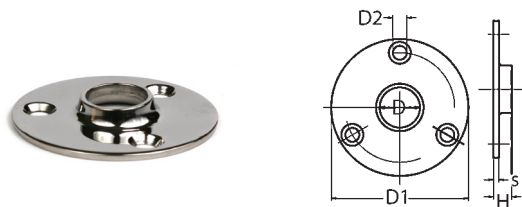

8614 POSTOLJE 90° INOX AISI 316

674

ROUND BASE FOR WELDING 90° STAINLESS STEEL AISI 316

Šifra artikla	D1 mm	D mm	D2 mm	H mm	S mm
674022	22	69	8	10	3
674025	25	75	8	10	3

POSTOLJE 45° INOX AISI 316

675

ROUND BASE FOR WELDING 45° STAINLESS STEEL AISI 316

Šifra artikla	D1 mm	L mm	B mm	D2 mm	H mm	S mm
675022	22	80	45	8	15	3
675025	25	80	45	8	15	3

POSTOLJE 60° INOX AISI 316

676

ROUND BASE FOR WELDING 60° STAINLESS STEEL AISI 316

Šifra artikla	D1 mm	L mm	B mm	D2 mm	H mm	S mm
676022	22	80	45	8	15	3
676025	25	80	45	8	15	3

POSTOLJE 90° INOX AISI 316

677

ROUND BASE FOR WELDING 90° STAINLESS STEEL AISI 316

Šifra artikla	D1 mm	L mm	B mm	D2 mm	H mm	S mm
677022	22	80	45	8	10	3
677025	25	80	45	8	10	3

SPOJEVI 90° INOX AISI 316

678

TEE 90° STAINLESS STEEL AISI 316

680

TEE 90° STAINLESS STEEL AISI 316

Šifra artikla	D mm
680022	22
680025	25

SPOJEVI 90° INOX AISI 316

681

3 WAY CORNER FITING STAINLESS STEEL AISI 316

Šifra artikla	D mm
681022	22
681025	25

SPOJEVI 110° INOX AISI 316