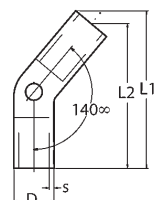

Šifra artikla	D1 mm	L mm	B mm	D2 mm	H mm	S mm
675022	22	80	45	8	15	3
675025	25	80	45	8	15	3

POSTOLJE 60° INOX AISI 316

676

ROUND BASE FOR WELDING 60° STAINLESS STEEL AISI 316

Šifra artikla	D1 mm	L mm	B mm	D2 mm	H mm	S mm
676022	22	80	45	8	15	3
676025	25	80	45	8	15	3

680

TEE 90° STAINLESS STEEL AISI 316

Šifra artikla	D mm
680022	22
680025	25

SPOJEVI 90° INOX AISI 316

681

3 WAY CORNER FITING STAINLESS STEEL AISI 316

Šifra artikla	D mm
681022	22
681025	25

SPOJEVI 110° INOX AISI 316

682

ELBOW 110° STAINLESS STEEL AISI 316

Šifra artikla	D mm	L1 mm	L2 mm	S mm
682022	22	90	79	3
682025	25	93	82	3

SPOJEVI 140° INOX AISI 316

683

ELBOW 140° STAINLESS STEEL AISI 316

Šifra artikla	D mm	L1 mm	L2 mm	S mm
682022	22	112	105	3
682025	25	115	108	3