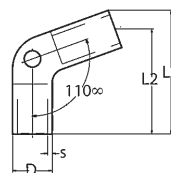

Šifra artikla	D1 mm	L mm	B mm	D2 mm	H mm	S mm
675022	22	80	45	8	15	3
675025	25	80	45	8	15	3

POSTOLJE 60° INOX AISI 316

676

ROUND BASE FOR WELDING 60° STAINLESS STEEL AISI 316

Šifra artikla	D1 mm	L mm	B mm	D2 mm	H mm	S mm
676022	22	80	45	8	15	3
676025	25	80	45	8	15	3

Šifra artikla	D mm
678022	22
678025	25
678030	30

SPOJEVI 60° INOX AISI 316

679

TEE 60° STAINLESS STEEL AISI 316

Šifra artikla	D mm	
679022	22	DESNI
679025	25	DESNI
679022	22	LIJEVI
679025	25	LIJEVI

SPOJEVI 90° INOX AISI 316

680

TEE 90° STAINLESS STEEL AISI 316

Šifra artikla	D mm
680022	22
680025	25

SPOJEVI 90° INOX AISI 316

681

3 WAY CORNER FITING STAINLESS STEEL AISI 316

Šifra artikla	D mm
681022	22
681025	25

SPOJEVI 110° INOX AISI 316

682

ELBOW 110° STAINLESS STEEL AISI 316

Šifra artikla	D mm	L1 mm	L2 mm	S mm
682022	22	90	79	3
682025	25	93	82	3

SPOJEVI 140° INOX AISI 316

683

ELBOW 140° STAINLESS STEEL AISI 316

Šifra artikla	D mm	L1 mm	L2 mm	S mm
682022	22	112	105	3
682025	25	115	108	3