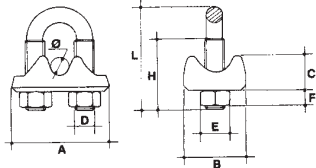

STEZALJKA INOX AISI 316

637

WIRE ROPE CLIPS STAINLESS STEEL AISI 316

Šifra artikla	Promjer Ø, D mm	A mm	B mm	C mm	E mm	F mm	H mm	L mm
637002	2	17	10	7	6	3,5	10	20
637003	3	22	14	8	7	4	12	22
637004	4	22	14	8	8	5	12	22
637005	5	24	16	9	10	5	15	24
637006	6	30	18	11	10	6,5	18	33
637008	8	33	20	12	13	8	20	35
637010	10	37	22	14	17	8	22	43
637012	12	45	25	16	17	8	30	54
637014	14	46	27	18	17	10	30	54
637016	16	53	30	20	19	10	30	65
637018	18	55	31,5	21	19	10	35	80
637020	20	58	33	22	19	10	35	80
637022	22	64	34	23	19	10	43	85

STEZALJKA SIMPLEX INOX AISI 316

638

SIMPLEX WIRE ROPE CLIPS STAINLESS STEEL AISI 316

Šifra artikla	Promjer Ø, D mm	D mm	E mm	F mm	H mm	L mm	M mm	Q mm	S mm
638002	2	5	12	7,5	17,5	5	1	4	1
638003	3	5	15	10	17,5	6,5	1,5	4	1,5
638004	4	6,5	18	12	22	7,5	1,5	5	1,5
638005	5	6,5	20	14	24	8,5	1,5	5	1,5
638006	6	7	23	17	30	10	1,5	6	1,5
638008	8	10	30	22	36	14	2	8	2
638010	10	11	34	25	42	16	2	10	3

STEZALJKA DUPLEX INOX AISI 316

639

DUPLEX WIRE ROPE CLIPS STAINLESS STEEL AISI 316

Šifra artikla	Promjer Ø, D mm	A mm	C mm	D mm	E mm	F mm	H mm	L mm	M mm	Q mm	S mm
639002	2	20,5	38	5	12	7,5	17,5	5	1	4	1
639003	3	20,5	38	5	15	10	17,5	6,5	1,5	4	1,5
639004	4	25	47	6,5	18	12	22	7,5	1,5	5	1,5
639005	5	27	51	6,5	20	14	24	8,5	1,5	5	1,5
639006	6	33	63	7	23	17	30	10	1,5	6	1,5
639008	8	42	76	10	30	22	36	14	2	8	2
639010	10	46	88	11	34	25	42	16	2	10	3

U PRIVEZ INOX AISI 316

640

U BOLTS STAINLESS STEEL AISI 316

Šifra artikla	Tip	A mm	B mm	C mm	L1 mm	L2 mm	Težina kg
640462	M 4 x 62	30	30	6	25	37	0,03
640578	M 5 x 78	35	40	7	30	48	0,05
640690	M 6 x 90	35	45	8	35	55	0,07
640810035	M 8 x 100	35	52	10	38	62	0,11
640810045	M 8 x 100	45	62	10	47	73	0,14
64010130	M 10 x 130	50	60	12	55	75	0,25
64012150	M 12 x 150	60	65	14	65	85	0,4