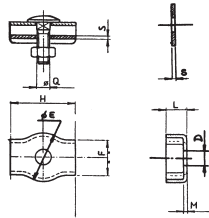

STEZALJKA INOX AISI 316

637

WIRE ROPE CLIPS STAINLESS STEEL AISI 316

Šifra artikla	Promjer Ø, D mm	A mm	B mm	C mm	E mm	F mm	H mm	L mm
637002	2	17	10	7	6	3,5	10	20
637003	3	22	14	8	7	4	12	22
637004	4	22	14	8	8	5	12	22
637005	5	24	16	9	10	5	15	24
637006	6	30	18	11	10	6,5	18	33
637008	8	33	20	12	13	8	20	35
637010	10	37	22	14	17	8	22	43
637012	12	45	25	16	17	8	30	54
637014	14	46	27	18	17	10	30	54
637016	16	53	30	20	19	10	30	65
637018	18	55	31,5	21	19	10	35	80
637020	20	58	33	22	19	10	35	80
637022	22	64	34	23	19	10	43	85

STEZALJKA SIMPLEX INOX AISI 316

638

SIMPLEX WIRE ROPE CLIPS STAINLESS STEEL AISI 316

Šifra artikla	Promjer Ø, D mm	D mm	E mm	F mm	H mm	L mm	M mm	Q mm	S mm
638002	2	5	12	7,5	17,5	5	1	4	1
638003	3	5	15	10	17,5	6,5	1,5	4	1,5
638004	4	6,5	18	12	22	7,5	1,5	5	1,5
638005	5	6,5	20	14	24	8,5	1,5	5	1,5
638006	6	7	23	17	30	10	1,5	6	1,5
638008	8	10	30	22	36	14	2	8	2
638010	10	11	34	25	42	16	2	10	3

STEZALJKA DUPLEX INOX AISI 316

639

DUPLEX WIRE ROPE CLIPS STAINLESS STEEL AISI 316

Šifra artikla	Promjer Ø, D mm	A mm	C mm	D mm	E mm	F mm	H mm	L mm	M mm	Q mm	S mm
639002	2	20,5	38	5	12	7,5	17,5	5	1	4	1
639003	3	20,5	38	5	15	10	17,5	6,5	1,5	4	1,5
639004	4	25	47	6,5	18	12	22	7,5	1,5	5	1,5
639005	5	27	51	6,5	20	14	24	8,5	1,5	5	1,5
639006	6	33	63	7	23	17	30	10	1,5	6	1,5
639008	8	42	76	10	30	22	36	14	2	8	2
639010	10	46	88	11	34	25	42	16	2	10	3

U PRIVEZ INOX AISI 316

640

U BOLTS STAINLESS STEEL AISI 316

Šifra artikla	Tip	A mm	B mm	C mm	L1 mm	L2 mm	Težina kg
640462	M 4 x 62	30	30	6	25	37	0,03
640578	M 5 x 78	35	40	7	30	48	0,05
640690	M 6 x 90	35	45	8	35	55	0,07
640810035	M 8 x 100	35	52	10	38	62	0,11
640810045	M 8 x 100	45	62	10	47	73	0,14
64010130	M 10 x 130	50	60	12	55	75	0,25
64012150	M 12 x 150	60	65	14	65	85	0,4