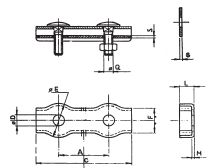

STEZALJKA INOX AISI 316

637

WIRE ROPE CLIPS STAINLESS STEEL AISI 316

Šifra artikla	Promjer Ø, D mm	A mm	B mm	C mm	E mm	F mm	H mm	L mm
637002	2	17	10	7	6	3,5	10	20
637003	3	22	14	8	7	4	12	22
637004	4	22	14	8	8	5	12	22
637005	5	24	16	9	10	5	15	24
637006	6	30	18	11	10	6,5	18	33
637008	8	33	20	12	13	8	20	35
637010	10	37	22	14	17	8	22	43
637012	12	45	25	16	17	8	30	54
637014	14	46	27	18	17	10	30	54
637016	16	53	30	20	19	10	30	65
637018	18	55	31,5	21	19	10	35	80
637020	20	58	33	22	19	10	35	80
637022	22	64	34	23	19	10	43	85

STEZALJKA SIMPLEX INOX AISI 316

638

SIMPLEX WIRE ROPE CLIPS STAINLESS STEEL AISI 316

Šifra artikla	Promjer Ø, D mm	D mm	E mm	F mm	H mm	L mm	M mm	Q mm	S mm
638002	2	5	12	7,5	17,5	5	1	4	1
638003	3	5	15	10	17,5	6,5	1,5	4	1,5
638004	4	6,5	18	12	22	7,5	1,5	5	1,5
638005	5	6,5	20	14	24	8,5	1,5	5	1,5
638006	6	7	23	17	30	10	1,5	6	1,5
638008	8	10	30	22	36	14	2	8	2
638010	10	11	34	25	42	16	2	10	3

STEZALJKA DUPLEX INOX AISI 316

639

DUPLEX WIRE ROPE CLIPS STAINLESS STEEL AISI 316

Šifra artikla	Promjer Ø, D mm	A mm	C mm	D mm	E mm	F mm	H mm	L mm	M mm	Q mm	S mm
639002	2	20,5	38	5	12	7,5	17,5	5	1	4	1
639003	3	20,5	38	5	15	10	17,5	6,5	1,5	4	1,5
639004	4	25	47	6,5	18	12	22	7,5	1,5	5	1,5
639005	5	27	51	6,5	20	14	24	8,5	1,5	5	1,5
639006	6	33	63	7	23	17	30	10	1,5	6	1,5
639008	8	42	76	10	30	22	36	14	2	8	2
639010	10	46	88	11	34	25	42	16	2	10	3

U PRIVEZ INOX AISI 316

640

U BOLTS STAINLESS STEEL AISI 316

Šifra artikla	Tip	A mm	B mm	C mm	L1 mm	L2 mm	Težina kg
640462	M 4 x 62	30	30	6	25	37	0,03
640578	M 5 x 78	35	40	7	30	48	0,05
640690	M 6 x 90	35	45	8	35	55	0,07
640810035	M 8 x 100	35	52	10	38	62	0,11
640810045	M 8 x 100	45	62	10	47	73	0,14
64010130	M 10 x 130	50	60	12	55	75	0,25
64012150	M 12 x 150	60	65	14	65	85	0,4