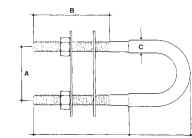

STEZALJKA INOX AISI 316

637

WIRE ROPE CLIPS STAINLESS STEEL AISI 316

Šifra artikla	Promjer Ø, D mm	A mm	B mm	C mm	E mm	F mm	H mm	L mm
637002	2	17	10	7	6	3,5	10	20
637003	3	22	14	8	7	4	12	22
637004	4	22	14	8	8	5	12	22
637005	5	24	16	9	10	5	15	24
637006	6	30	18	11	10	6,5	18	33
637008	8	33	20	12	13	8	20	35
637010	10	37	22	14	17	8	22	43
637012	12	45	25	16	17	8	30	54
637014	14	46	27	18	17	10	30	54
637016	16	53	30	20	19	10	30	65
637018	18	55	31,5	21	19	10	35	80
637020	20	58	33	22	19	10	35	80
637022	22	64	34	23	19	10	43	85

STEZALJKA SIMPLEX INOX AISI 316

638

SIMPLEX WIRE ROPE CLIPS STAINLESS STEEL AISI 316

Šifra artikla	Promjer Ø, D mm	D mm	E mm	F mm	H mm	L mm	M mm	Q mm	S mm
638002	2	5	12	7,5	17,5	5	1	4	1
638003	3	5	15	10	17,5	6,5	1,5	4	1,5
638004	4	6,5	18	12	22	7,5	1,5	5	1,5
638005	5	6,5	20	14	24	8,5	1,5	5	1,5
638006	6	7	23	17	30	10	1,5	6	1,5
638008	8	10	30	22	36	14	2	8	2
638010	10	11	34	25	42	16	2	10	3

STEZALJKA DUPLEX INOX AISI 316

639

DUPLEX WIRE ROPE CLIPS STAINLESS STEEL AISI 316

Šifra artikla	Promjer Ø, D mm	A mm	C mm	D mm	E mm	F mm	H mm	L mm	M mm	Q mm	S mm
639002	2	20,5	38	5	12	7,5	17,5	5	1	4	1
639003	3	20,5	38	5	15	10	17,5	6,5	1,5	4	1,5
639004	4	25	47	6,5	18	12	22	7,5	1,5	5	1,5
639005	5	27	51	6,5	20	14	24	8,5	1,5	5	1,5
639006	6	33	63	7	23	17	30	10	1,5	6	1,5
639008	8	42	76	10	30	22	36	14	2	8	2
639010	10	46	88	11	34	25	42	16	2	10	3

U PRIVEZ INOX AISI 316

640

U BOLTS STAINLESS STEEL AISI 316

Šifra artikla	Tip	A mm	B mm	C mm	L1 mm	L2 mm	Težina kg
640462	M 4 x 62	30	30	6	25	37	0,03
640578	M 5 x 78	35	40	7	30	48	0,05
640690	M 6 x 90	35	45	8	35	55	0,07
640810035	M 8 x 100	35	52	10	38	62	0,11
640810045	M 8 x 100	45	62	10	47	73	0,14
64010130	M 10 x 130	50	60	12	55	75	0,25
64012150	M 12 x 150	60	65	14	65	85	0,4