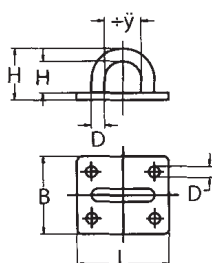

VRTULJAK ŠKOPAC - ŠKOPAC INOX AISI 316

767

Šifra artikla	A mm	B mm	C mm	D mm	E mm
767044	44	22	10	12	14

BITVA BEZ PODLOŠKE INOX AISI 316

768

WIRE EYE STRAP STAINLESS STEEL AISI 316

Šifra artikla	L mm	B mm	D mm	H mm
768040	40	16	4	3,2
768050	50	18	5	4,2
768060	60	22	6	5
768063	63	24	8	6
768075	75	28	10	8,2

RUHOHVAT MALA INOX AISI 316

769

Šifra artikla	L mm	W mm	W1 mm	H mm
769068	68	13	7	16
769075	75	14	8	20

RUHOHVAT MALA INOX AISI 316

770

Šifra artikla	A mm	B mm	C mm	E mm	F mm	G mm
770106	106	29	3,8	17	6,25	10

BITVA MALA INOX AISI 316

771

EYEE PLAT STAINLESS STEEL AISI 316

Šifra artikla	L mm	B mm	D mm	H mm	A mm
771035	35	30	5	14	16
771040	40	35	6	16	20
771050	50	40	8	21	23