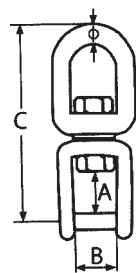

VRTULJAK OKO - ŠKOPAC INOX AISI 316

764 SWIVELS EYE AND JAW STAINLESS STEEL AISI 316

Šifra artikla	D mm	A mm	B mm	C mm	Nosivost Kg
764006	6	66	12	11	350
764008	8	94	16	16	650
764010	10	118	20	22	1000
764013	13	152	26	28	1400
764016	16	188	32	37	2500
764019	19	229	38	45	4000

VRTULJAK OKO - ŠKOPAC INBUS INOX AISI 316

765 SWIVELS EYE AND JAW INBUS STAINLESS STEEL AISI 316

Šifra artikla	D mm	C mm	H mm	B mm	Á mm	Nosivost Kg
765005	5	60	11	13	10	100
765006	6	66	12	15	12	150
765008	8	92	16	20	16	300
765010	10	118	22	24	20	500
765013	13	152	28	32	26	1000
765016	16	188	37	39	32	1500
765020	20	229	44	41	38	2000

VRTULJAK ŠKOPAC - ŠKOPAC INOX AISI 316

766 SWIVELS JAW AND JAW STAINLESS STEEL AISI 316

Šifra artikla	D mm	A mm	B mm	C mm	Nosivost Kg
766006	6	66	12	11	350
766008	8	94	16	16	650
766010	10	118	20	22	1000
766013	13	152	26	28	1400
766016	16	188	32	37	2500
766019	19	229	38	45	4000

RUHOHVAT MALA INOX AISI 316

769

Šifra artikla	L mm	W mm	W1 mm	H mm
769068	68	13	7	16
769075	75	14	8	20

RUHOHVAT MALA INOX AISI 316

770

Šifra artikla	A mm	B mm	C mm	E mm	F mm	G mm
770106	106	29	3,8	17	6,25	10