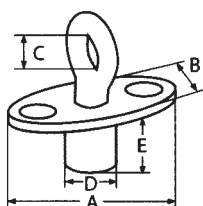

VRTULJAK ŠKOPAC - ŠKOPAC INOX AISI 316

766 SWIVELS JAW AND JAW STAINLESS STEEL AISI 316

Šifra artikla	D mm	A mm	B mm	C mm	Nosivost Kg
766006	6	66	12	11	350
766008	8	94	16	16	650
766010	10	118	20	22	1000
766013	13	152	26	28	1400
766016	16	188	32	37	2500
766019	19	229	38	45	4000

VRTULJAK ŠKOPAC - ŠKOPAC INOX AISI 316

767

Šifra artikla	A mm	B mm	C mm	D mm	E mm
767044	44	22	10	12	14

BITVA BEZ PODLOŠKE INOX AISI 316

768

WIRE EYE STRAP STAINLESS STEEL AISI 316

Šifra artikla	L mm	B mm	D mm	H mm
768040	40	16	4	3,2
768050	50	18	5	4,2
768060	60	22	6	5
768063	63	24	8	6
768075	75	28	10	8,2

RUHOHVAT MALA INOX AISI 316

769

Šifra artikla	L mm	W mm	W1 mm	H mm
769068	68	13	7	16
769075	75	14	8	20

RUHOHVAT MALA INOX AISI 316

770

Šifra artikla	A mm	B mm	C mm	E mm	F mm	G mm
770106	106	29	3,8	17	6,25	10

BITVA MALA INOX AISI 316

771

EYEE PLAT STAINLESS STEEL AISI 316

Šifra artikla	L mm	B mm	D mm	H mm	A mm
771035	35	30	5	14	16
771040	40	35	6	16	20
771050	50	40	8	21	23