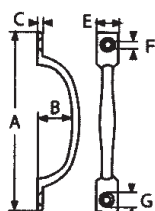

VRTULJAK ŠKOPAC - ŠKOPAC INOX AISI 316

767

Šifra artikla	A mm	B mm	C mm	D mm	E mm
767044	44	22	10	12	14

BITVA BEZ PODLOŠKE INOX AISI 316

768

WIRE EYE STRAP STAINLESS STEEL AISI 316

Šifra artikla	L mm	B mm	D mm	H mm
768040	40	16	4	3,2
768050	50	18	5	4,2
768060	60	22	6	5
768063	63	24	8	6
768075	75	28	10	8,2

RUHOHVAT MALA INOX AISI 316

769

Šifra artikla	L mm	W mm	W1 mm	H mm
769068	68	13	7	16
769075	75	14	8	20

RUHOHVAT MALA INOX AISI 316

770

Šifra artikla	A mm	B mm	C mm	E mm	F mm	G mm
770106	106	29	3,8	17	6,25	10

BITVA MALA INOX AISI 316

771

EYEE PLAT STAINLESS STEEL AISI 316

Šifra artikla	L mm	B mm	D mm	H mm	A mm
771035	35	30	5	14	16
771040	40	35	6	16	20
771050	50	40	8	21	23