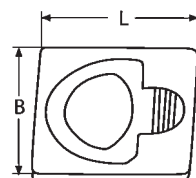

| Šifra artikla | D mm | A mm | L mm |
|---------------|------|------|------|
| 744063 | 63 | 73 | 60 |

PODIZAČ PODNICA – USADNI INOX AISI 316

745

LIFTING RING STAINLESS STEEL AISI 316

| Šifra artikla | D mm | H mm | S mm |
|---------------|------|------|------|
| 745050 | 50 | 19 | 16 |

PODIZAČ PODNICA – USADNI INOX AISI 316

746

LIFTING RING STAINLESS STEEL AISI 316

| Šifra artikla | L mm | B mm | H mm | D mm |
|---------------|------|------|------|------|
| 746050 | 50 | 50 | 19 | 6 |