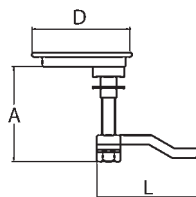

ZATVARAČ INOX AISI 316

743

CABIN HOOK STAINLESS STEEL AISI 316

| Šifra artikla | L mm |
|---------------|------|
| 743100 | 100 |

PODIZAČ PODNICA – USADNI INOX AISI 316

744

LIFTING RING WITH LOCK STAINLESS STEEL AISI 316

| Šifra artikla | D mm | A mm | L mm |
|---------------|------|------|------|
| 744063 | 63 | 73 | 60 |

PODIZAČ PODNICA – USADNI INOX AISI 316

745

LIFTING RING STAINLESS STEEL AISI 316

| Šifra artikla | D mm | H mm | S mm |
|---------------|------|------|------|
| 745050 | 50 | 19 | 16 |