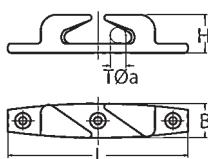

BITVA

783

SKENE BOW CHOCKS STAINLESS STEEL AISI 316

Bitve izrađujemo prema zahtjevu kupca.

ZIJEVAČA KRIŽNA INOX AISI 316

784

SKENE BOW CHOCKS STAINLESS STEEL AISI 316

Šifra artikla	Promjer užeta Ø mm	L mm	Širina mm
784115L	10	115L	23
784115D	10	115D	23
784150L	16	150L	35
784150D	16	150D	35

ZIJEVAČA RAVNA INOX AISI 316

785

STRAIGHT CHOCKS STAINLESS STEEL AISI 316

Šifra artikla	L mm
785125	125
785155	155

PRSTEN INOX AISI 316

786

RINGS STAINLESS STEEL AISI 316

Šifra artikla	S mm	H mm
786003	3	20
786004	4	25
786005	5	30
78600635	6	35
78600640	6	40
78600645	6	45
786007	7	40
786008	8	45
786010	10	50
786012	12	50

PRSTEN OSIGURAČ INOX AISI 316

786.1

CIRCLE COTTER STAINLESS STEEL AISI 316

Šifra artikla	Promjer Ø mm	D mm
786.1-1,5x18	1,5	18
786.1-1,5x22	1,5	22
786.1-1,5x26	1,5	26
786.1-1,5x30	1,5	30

KUKA SA OSIGURAČEM INOX AISI 316