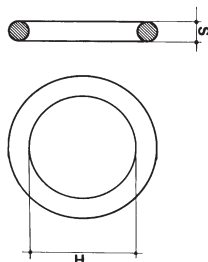

BITVA

783

SKENE BOW CHOCKS STAINLESS STEEL AISI 316

Bitve izrađujemo prema zahtjevu kupca.

ZIJEVAČA KRIŽNA INOX AISI 316

784

SKENE BOW CHOCKS STAINLESS STEEL AISI 316

Šifra artikla	Promjer užeta Ø mm	L mm	Širina mm
784115L	10	115L	23
784115D	10	115D	23
784150L	16	150L	35
784150D	16	150D	35

ZIJEVAČA RAVNA INOX AISI 316

785

STRAIGHT CHOCKS STAINLESS STEEL AISI 316

Šifra artikla	L mm
785125	125
785155	155

PRSTEN INOX AISI 316

786

RINGS STAINLESS STEEL AISI 316

Šifra artikla	S mm	H mm
786003	3	20
786004	4	25
786005	5	30
78600635	6	35
78600640	6	40
78600645	6	45
786007	7	40
786008	8	45
786010	10	50
786012	12	50

PRSTEN OSIGURAČ INOX AISI 316

786.1

CIRCLE COTTER STAINLESS STEEL AISI 316

Šifra artikla	Promjer Ø mm	D mm
786.1-1,5x18	1,5	18
786.1-1,5x22	1,5	22
786.1-1,5x26	1,5	26
786.1-1,5x30	1,5	30

KUKA SA OSIGURAČEM INOX AISI 316