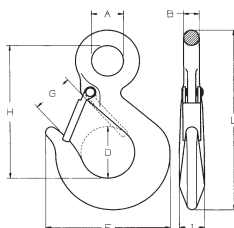

ZIJEVAČA RAVNA INOX AISI 316

785

STRAIGHT CHOCKS STAINLESS STEEL AISI 316

Šifra artikla	L mm
785125	125
785155	155

PRSTEN INOX AISI 316

786

RINGS STAINLESS STEEL AISI 316

Šifra artikla	S mm	H mm
786003	3	20
786004	4	25
786005	5	30
78600635	6	35
78600640	6	40
78600645	6	45
786007	7	40
786008	8	45
786010	10	50
786012	12	50

PRSTEN OSIGURAČ INOX AISI 316

786.1

CIRCLE COTTER STAINLESS STEEL AISI 316

Šifra artikla	Promjer Ø mm	D mm
786.1-1,5x18	1,5	18
786.1-1,5x22	1,5	22
786.1-1,5x26	1,5	26
786.1-1,5x30	1,5	30

KUKA SA OSIGURAČEM INOX AISI 316

787

TRAILER HOOK STAINLESS STEEL AISI 316

Šifra artikla	Nosivost kg	A mm	L mm	E mm	G mm
787018	900	18	123	80	18