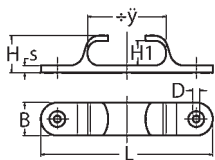

BITVA

783

SKENE BOW CHOCKS STAINLESS STEEL AISI 316

Bitve izrađujemo prema zahtjevu kupca.

ZIJEVAČA KRIŽNA INOX AISI 316

784

SKENE BOW CHOCKS STAINLESS STEEL AISI 316

Šifra artikla	Promjer užeta Ø mm	L mm	Širina mm
784115L	10	115L	23
784115D	10	115D	23
784150L	16	150L	35
784150D	16	150D	35

ZIJEVAČA RAVNA INOX AISI 316

785

STRAIGHT CHOCKS STAINLESS STEEL AISI 316

Šifra artikla	L mm
785125	125
785155	155

PRSTEN INOX AISI 316

786

RINGS STAINLESS STEEL AISI 316

Šifra artikla	S mm	H mm
786003	3	20
786004	4	25
786005	5	30
78600635	6	35
78600640	6	40
78600645	6	45
786007	7	40
786008	8	45
786010	10	50
786012	12	50

PRSTEN OSIGURAČ INOX AISI 316

786.1

CIRCLE COTTER STAINLESS STEEL AISI 316

Šifra artikla	Promjer Ø mm	D mm
786.1-1,5x18	1,5	18
786.1-1,5x22	1,5	22
786.1-1,5x26	1,5	26
786.1-1,5x30	1,5	30

KUKA SA OSIGURAČEM INOX AISI 316