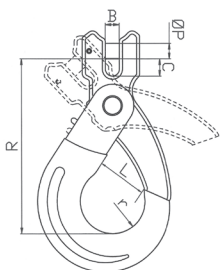

## SAMOZATVARAJUĆA KUKA SA OKOM G100

436

SELF LOCKING EYE HOOK G100

Šifra artikla	Lanac Ø mm	B mm	L mm	R mm	R otvor mm	Težina kg/kom	Nosivost kg
456006	6	21	35	109	28	0,5	1400
4560078	78	25	43	135	34	0,96	2500
456010	10	33	56	168	45	1,65	4000
456013	13	40	69	205	51	3,25	6700
456016	16	50	80	251	60	6,1	10000
456020	20	60	90	290	70	9,8	16000
456022	22	70	100	322	80	14,4	19000

## SAMOZATVARAJUĆA KUKA ZA LANAC G100

437

SELF LOCKING HOOK FOR CHAIN G100

Šifra artikla	Lanac Ø mm	B mm	C mm	L mm	P mm	R mm	R otvor mm	Težina kg/kom	Nosivost kg
457006	6	7	8	35	8	94	28	0,5	1400
457007	7	9	10	43	9	123	34	0,95	1900
457008	8	9	10	43	10	123	34	0,95	2500
457010	10	12	14	56	13	143	45	1,65	4000
457013	13	15	17	69	16	180	51	3,25	6700
457016	16	19	19	80	21	215	60	6,1	10000
457020	20	23	26	90	24	253	70	9,8	16000
457022	22	26	32	100	26	287	82	14,4	19000

## SAMOZATVARAJUĆA OKRETNNA KUKA G100

438

SWIVEL SELF LOCKING HOOK G100

Šifra artikla	Lanac Ø mm	L mm	R mm	B mm	C mm	D mm	R otvor mm	Težina kg/kom	Nosivost kg
458006	6	28	158	36	23	13	28	0,6	1400
4580078	78	34	182	36	27	13	34	1,1	2500
458010	10	45	217	42	35	16	45	2	4000
458013	13	54	271	50	43	21	54	4	6700
458016	16	62	320	62	58	24	62	6,8	10000
457016	16	19	19	80	21	215	60	6,1	10000

## KUKA ZA LANAC SAMOZATVARAJUĆA G100

439

CLEVIS SLING HOOK WITH LATCH G100

Šifra artikla	Lanac Ø mm	K mm	P1 mm	A mm	T mm	H mm	Težina kg/kom	Nosivost kg
459006	6	70	19	7,2	15	20	0,25	1400
459007	7	81	26	9,5	19	28	0,55	1900
459008	8	93	26	9,5	19	28	0,55	2500
459010	10	109	31	12	25	33	1	4000
459013	13	134	40	15	30	40	1,7	6700
459016	16	156	45	18	37	48	3,2	10000
459020	20	185	53	23	51	52	5	16000
459022	22	210	62	25	50	63	12,3	19000