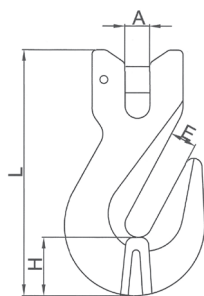

## SAMOZATVARAJUĆA OKRETNNA KUKA G100

438

SWIVEL SELF LOCKING HOOK G100

Šifra artikla	Lanac Ø mm	L mm	R mm	B mm	C mm	D mm	R otvor mm	Težina kg/kom	Nosivost kg
458006	6	28	158	36	23	13	28	0,6	1400
4580078	78	34	182	36	27	13	34	1,1	2500
458010	10	45	217	42	35	16	45	2	4000
458013	13	54	271	50	43	21	54	4	6700
458016	16	62	320	62	58	24	62	6,8	10000
457016	16	19	19	80	21	215	60	6,1	10000

## KUKA ZA LANAC SAMOZATVARAJUĆA G100

439

CLEVIS SLING HOOK WITH LATCH G100

Šifra artikla	Lanac Ø mm	K mm	P1 mm	A mm	T mm	H mm	Težina kg/kom	Nosivost kg
459006	6	70	19	7,2	15	20	0,25	1400
459007	7	81	26	9,5	19	28	0,55	1900
459008	8	93	26	9,5	19	28	0,55	2500
459010	10	109	31	12	25	33	1	4000
459013	13	134	40	15	30	40	1,7	6700
459016	16	156	45	18	37	48	3,2	10000
459020	20	185	53	23	51	52	5	16000
459022	22	210	62	25	50	63	12,3	19000

## KUKA SA OSIGURAČEM G100

440

SLING HOOK WITH LATCH G100

Šifra artikla	Lanac Ø mm	K mm	P1 mm	A mm	D mm	T mm	H mm	Težina kg/kom	Nosivost kg
460006	6	81	19	20,5	10	16	20	0,25	1400
4600078	78	101	26	25	11	19	29	0,5	2500
460010	10	131	31	34	16	26	33	0,97	4000
460013	13	159	40	43	19	33	42	1,9	6700
460016	16	183	45	50	24,5	40	50	3,3	10000
460020	20	203	53	55	27	48	53	4,5	16000
460022	22	224	62	60	29	50	60	7,1	19000
460026	26	210	73	70	35	60	70	12	26500
460032	32	259	87	75	39	71	76	27	40000

## KUKA ZA SKRAĆIVANJE ZA LANAC G100

441

CLEVIS SHORTENING GRAB HOOK G100

Šifra artikla	Lanac Ø mm	A mm	E mm	H mm	L mm	Težina kg/kom	Nosivost kg
461006	6	8	8	22	77	0,2	1400
461007	7	10	10	28	84	0,44	1900
461008	8	10	10	28	91	0,44	2500
461010	10	13	13	34	124	0,96	4000
461013	13	17	17	47	160	2,1	6700
461016	16	19	19	60	182	3,4	10000
461020	20	23	23,5	65	216	5,2	16000
461022	22	26	26	68	252	7,8	19000