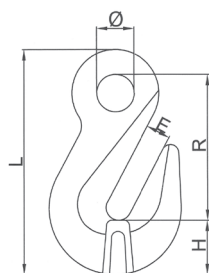

## KUKA ZA LANAC SAMOZATVARAJUĆA G100

439

CLEVIS SLING HOOK WITH LATCH G100

Šifra artikla	Lanac Ø mm	K mm	P1 mm	A mm	T mm	H mm	Težina kg/kom	Nosivost kg
459006	6	70	19	7,2	15	20	0,25	1400
459007	7	81	26	9,5	19	28	0,55	1900
459008	8	93	26	9,5	19	28	0,55	2500
459010	10	109	31	12	25	33	1	4000
459013	13	134	40	15	30	40	1,7	6700
459016	16	156	45	18	37	48	3,2	10000
459020	20	185	53	23	51	52	5	16000
459022	22	210	62	25	50	63	12,3	19000

## KUKA SA OSIGURAČEM G100

440

SLING HOOK WITH LATCH G100

Šifra artikla	Lanac Ø mm	K mm	P1 mm	A mm	D mm	T mm	H mm	Težina kg/kom	Nosivost kg
460006	6	81	19	20,5	10	16	20	0,25	1400
4600078	78	101	26	25	11	19	29	0,5	2500
460010	10	131	31	34	16	26	33	0,97	4000
460013	13	159	40	43	19	33	42	1,9	6700
460016	16	183	45	50	24,5	40	50	3,3	10000
460020	20	203	53	55	27	48	53	4,5	16000
460022	22	224	62	60	29	50	60	7,1	19000
460026	26	210	73	70	35	60	70	12	26500
460032	32	259	87	75	39	71	76	27	40000

## KUKA ZA SKRAĆIVANJE ZA LANAC G100

441

CLEVIS SHORTENING GRAB HOOK G100

Šifra artikla	Lanac Ø mm	A mm	E mm	H mm	L mm	Težina kg/kom	Nosivost kg
461006	6	8	8	22	77	0,2	1400
461007	7	10	10	28	84	0,44	1900
461008	8	10	10	28	91	0,44	2500
461010	10	13	13	34	124	0,96	4000
461013	13	17	17	47	160	2,1	6700
461016	16	19	19	60	182	3,4	10000
461020	20	23	23,5	65	216	5,2	16000
461022	22	26	26	68	252	7,8	19000

## KUKA ZA SKRAĆIVANJE SA OKOM G100

442

EYE SHORTENING GRAB HOOK G100

Šifra artikla	Lanac Ø mm	R mm	H mm	E mm	Ø mm	L mm	Težina kg/kom	Nosivost kg
462006	6	53,5	22	8	13,5	77	0,18	1400
4610078	78	70	28	10	17	91	0,4	2500
462010	10	86,5	34	13	20	120	0,88	4000
462013	13	110	47	17	26	156	1,95	6700
462016	16	129	60	19	30	167	3,2	10000
462020	20	153	64	23,5	37	217	4,9	16000
462022	22	184	71	26	42	255	7,5	19000
462026	26	213	90	30,5	55	298	13	26500
462032	32	245	112	38,5	59	340	30,5	40000