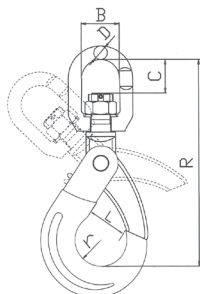

## SAMOZATVARAJUĆA KUKA SA OKOM G100

436

SELF LOCKING EYE HOOK G100

Šifra artikla	Lanac Ø mm	B mm	L mm	R mm	R otvor mm	Težina kg/kom	Nosivost kg
456006	6	21	35	109	28	0,5	1400
4560078	78	25	43	135	34	0,96	2500
456010	10	33	56	168	45	1,65	4000
456013	13	40	69	205	51	3,25	6700
456016	16	50	80	251	60	6,1	10000
456020	20	60	90	290	70	9,8	16000
456022	22	70	100	322	80	14,4	19000

## SAMOZATVARAJUĆA KUKA ZA LANAC G100

437

SELF LOCKING HOOK FOR CHAIN G100

Šifra artikla	Lanac Ø mm	B mm	C mm	L mm	P mm	R mm	R otvor mm	Težina kg/kom	Nosivost kg
457006	6	7	8	35	8	94	28	0,5	1400
457007	7	9	10	43	9	123	34	0,95	1900
457008	8	9	10	43	10	123	34	0,95	2500
457010	10	12	14	56	13	143	45	1,65	4000
457013	13	15	17	69	16	180	51	3,25	6700
457016	16	19	19	80	21	215	60	6,1	10000
457020	20	23	26	90	24	253	70	9,8	16000
457022	22	26	32	100	26	287	82	14,4	19000

## SAMOZATVARAJUĆA OKRETNNA KUKA G100

438

SWIVEL SELF LOCKING HOOK G100

Šifra artikla	Lanac Ø mm	L mm	R mm	B mm	C mm	D mm	R otvor mm	Težina kg/kom	Nosivost kg
458006	6	28	158	36	23	13	28	0,6	1400
4580078	78	34	182	36	27	13	34	1,1	2500
458010	10	45	217	42	35	16	45	2	4000
458013	13	54	271	50	43	21	54	4	6700
458016	16	62	320	62	58	24	62	6,8	10000
457016	16	19	19	80	21	215	60	6,1	10000

## KUKA ZA LANAC SAMOZATVARAJUĆA G100

439

CLEVIS SLING HOOK WITH LATCH G100

Šifra artikla	Lanac Ø mm	K mm	P1 mm	A mm	T mm	H mm	Težina kg/kom	Nosivost kg
459006	6	70	19	7,2	15	20	0,25	1400
459007	7	81	26	9,5	19	28	0,55	1900
459008	8	93	26	9,5	19	28	0,55	2500
459010	10	109	31	12	25	33	1	4000
459013	13	134	40	15	30	40	1,7	6700
459016	16	156	45	18	37	48	3,2	10000
459020	20	185	53	23	51	52	5	16000
459022	22	210	62	25	50	63	12,3	19000