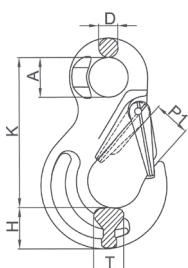

## SAMOZATVARAJUĆA OKRETNNA KUKA G100

438

SWIVEL SELF LOCKING HOOK G100

Šifra artikla	Lanac Ø mm	L mm	R mm	B mm	C mm	D mm	R otvor mm	Težina kg/kom	Nosivost kg
458006	6	28	158	36	23	13	28	0,6	1400
4580078	78	34	182	36	27	13	34	1,1	2500
458010	10	45	217	42	35	16	45	2	4000
458013	13	54	271	50	43	21	54	4	6700
458016	16	62	320	62	58	24	62	6,8	10000
457016	16	19	19	80	21	215	60	6,1	10000

## KUKA ZA LANAC SAMOZATVARAJUĆA G100

439

CLEVIS SLING HOOK WITH LATCH G100

Šifra artikla	Lanac Ø mm	K mm	P1 mm	A mm	T mm	H mm	Težina kg/kom	Nosivost kg
459006	6	70	19	7,2	15	20	0,25	1400
459007	7	81	26	9,5	19	28	0,55	1900
459008	8	93	26	9,5	19	28	0,55	2500
459010	10	109	31	12	25	33	1	4000
459013	13	134	40	15	30	40	1,7	6700
459016	16	156	45	18	37	48	3,2	10000
459020	20	185	53	23	51	52	5	16000
459022	22	210	62	25	50	63	12,3	19000

## KUKA SA OSIGURAČEM G100

440

SLING HOOK WITH LATCH G100

Šifra artikla	Lanac Ø mm	K mm	P1 mm	A mm	D mm	T mm	H mm	Težina kg/kom	Nosivost kg
460006	6	81	19	20,5	10	16	20	0,25	1400
4600078	78	101	26	25	11	19	29	0,5	2500
460010	10	131	31	34	16	26	33	0,97	4000
460013	13	159	40	43	19	33	42	1,9	6700
460016	16	183	45	50	24,5	40	50	3,3	10000
460020	20	203	53	55	27	48	53	4,5	16000
460022	22	224	62	60	29	50	60	7,1	19000
460026	26	210	73	70	35	60	70	12	26500
460032	32	259	87	75	39	71	76	27	40000

## KUKA ZA SKRAĆIVANJE ZA LANAC G100

441

CLEVIS SHORTENING GRAB HOOK G100

Šifra artikla	Lanac Ø mm	A mm	E mm	H mm	L mm	Težina kg/kom	Nosivost kg
461006	6	8	8	22	77	0,2	1400
461007	7	10	10	28	84	0,44	1900
461008	8	10	10	28	91	0,44	2500
461010	10	13	13	34	124	0,96	4000
461013	13	17	17	47	160	2,1	6700
461016	16	19	19	60	182	3,4	10000
461020	20	23	23,5	65	216	5,2	16000
461022	22	26	26	68	252	7,8	19000