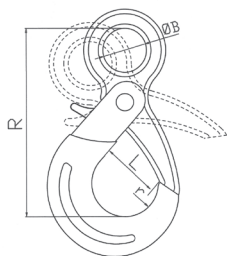

## SAMOZATVARAJUĆA KUKA SA OKOM G100

436

SELF LOCKING EYE HOOK G100

Šifra artikla	Lanac Ø mm	B mm	L mm	R mm	R otvor mm	Težina kg/kom	Nosivost kg
456006	6	21	35	109	28	0,5	1400
4560078	78	25	43	135	34	0,96	2500
456010	10	33	56	168	45	1,65	4000
456013	13	40	69	205	51	3,25	6700
456016	16	50	80	251	60	6,1	10000
456020	20	60	90	290	70	9,8	16000
456022	22	70	100	322	80	14,4	19000

## SAMOZATVARAJUĆA KUKA ZA LANAC G100

437

SELF LOCKING HOOK FOR CHAIN G100

Šifra artikla	Lanac Ø mm	B mm	C mm	L mm	P mm	R mm	R otvor mm	Težina kg/kom	Nosivost kg
457006	6	7	8	35	8	94	28	0,5	1400
457007	7	9	10	43	9	123	34	0,95	1900
457008	8	9	10	43	10	123	34	0,95	2500
457010	10	12	14	56	13	143	45	1,65	4000
457013	13	15	17	69	16	180	51	3,25	6700
457016	16	19	19	80	21	215	60	6,1	10000
457020	20	23	26	90	24	253	70	9,8	16000
457022	22	26	32	100	26	287	82	14,4	19000

## SAMOZATVARAJUĆA OKRETNNA KUKA G100

438

SWIVEL SELF LOCKING HOOK G100

Šifra artikla	Lanac Ø mm	L mm	R mm	B mm	C mm	D mm	R otvor mm	Težina kg/kom	Nosivost kg
458006	6	28	158	36	23	13	28	0,6	1400
4580078	78	34	182	36	27	13	34	1,1	2500
458010	10	45	217	42	35	16	45	2	4000
458013	13	54	271	50	43	21	54	4	6700
458016	16	62	320	62	58	24	62	6,8	10000
457016	16	19	19	80	21	215	60	6,1	10000

## KUKA ZA LANAC SAMOZATVARAJUĆA G100

439

CLEVIS SLING HOOK WITH LATCH G100

Šifra artikla	Lanac Ø mm	K mm	P1 mm	A mm	T mm	H mm	Težina kg/kom	Nosivost kg
459006	6	70	19	7,2	15	20	0,25	1400
459007	7	81	26	9,5	19	28	0,55	1900
459008	8	93	26	9,5	19	28	0,55	2500
459010	10	109	31	12	25	33	1	4000
459013	13	134	40	15	30	40	1,7	6700
459016	16	156	45	18	37	48	3,2	10000
459020	20	185	53	23	51	52	5	16000
459022	22	210	62	25	50	63	12,3	19000