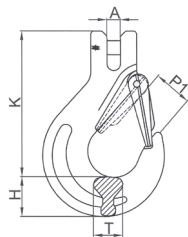

## SAMOZATVARAJUĆA KUKA ZA LANAC G100

437

SELF LOCKING HOOK FOR CHAIN G100

Šifra artikla	Lanac Ø mm	B mm	C mm	L mm	P mm	R mm	R otvor mm	Težina kg/kom	Nosivost kg
457006	6	7	8	35	8	94	28	0,5	1400
457007	7	9	10	43	9	123	34	0,95	1900
457008	8	9	10	43	10	123	34	0,95	2500
457010	10	12	14	56	13	143	45	1,65	4000
457013	13	15	17	69	16	180	51	3,25	6700
457016	16	19	19	80	21	215	60	6,1	10000
457020	20	23	26	90	24	253	70	9,8	16000
457022	22	26	32	100	26	287	82	14,4	19000

## SAMOZATVARAJUĆA OKRETNNA KUKA G100

438

SWIVEL SELF LOCKING HOOK G100

Šifra artikla	Lanac Ø mm	L mm	R mm	B mm	C mm	D mm	R otvor mm	Težina kg/kom	Nosivost kg
458006	6	28	158	36	23	13	28	0,6	1400
4580078	78	34	182	36	27	13	34	1,1	2500
458010	10	45	217	42	35	16	45	2	4000
458013	13	54	271	50	43	21	54	4	6700
458016	16	62	320	62	58	24	62	6,8	10000
457016	16	19	19	80	21	215	60	6,1	10000

## KUKA ZA LANAC SAMOZATVARAJUĆA G100

439

CLEVIS SLING HOOK WITH LATCH G100

Šifra artikla	Lanac Ø mm	K mm	P1 mm	A mm	T mm	H mm	Težina kg/kom	Nosivost kg
459006	6	70	19	7,2	15	20	0,25	1400
459007	7	81	26	9,5	19	28	0,55	1900
459008	8	93	26	9,5	19	28	0,55	2500
459010	10	109	31	12	25	33	1	4000
459013	13	134	40	15	30	40	1,7	6700
459016	16	156	45	18	37	48	3,2	10000
459020	20	185	53	23	51	52	5	16000
459022	22	210	62	25	50	63	12,3	19000

## KUKA SA OSIGURAČEM G100

440

SLING HOOK WITH LATCH G100

Šifra artikla	Lanac Ø mm	K mm	P1 mm	A mm	D mm	T mm	H mm	Težina kg/kom	Nosivost kg
460006	6	81	19	20,5	10	16	20	0,25	1400
4600078	78	101	26	25	11	19	29	0,5	2500
460010	10	131	31	34	16	26	33	0,97	4000
460013	13	159	40	43	19	33	42	1,9	6700
460016	16	183	45	50	24,5	40	50	3,3	10000
460020	20	203	53	55	27	48	53	4,5	16000
460022	22	224	62	60	29	50	60	7,1	19000
460026	26	210	73	70	35	60	70	12	26500
460032	32	259	87	75	39	71	76	27	40000