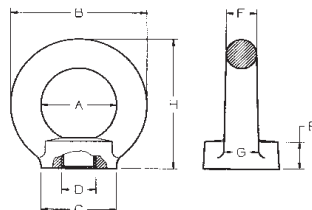

## OKASTI VIJAK

**325**

LIFTING EYE BOLTS DIN 580

Šifra artikla	Promjer D mm	B mm	A mm	H mm	L mm
325006	M6	36	20	32	13
325008	M8	36	20	36	13
325010	M10	45	25	45	17
325012	M12	54	30	52	20,5
325014	M14	54	30	63	20,5
325016	M16	63	35	67	27
325018	M18	63	35	74	27
325020	M20	72	40	80	30
325022	M22	72	40	91	30
325024	M24	90	50	98	36
325027	M27	98	54	108	40
325030	M30	108	58	118	45

## OKASTA MATICA

**326**

EYE NUTS DIN 582

Šifra artikla	Promjer D mm	B mm	A mm	H mm
326006	M6	36	20	36
326008	M8	36	20	36
326010	M10	45	25	45
326012	M12	54	30	53
326014	M14	54	30	53
326016	M16	63	35	62
326018	M18	63	35	62
326020	M20	72	40	71
326022	M22	72	40	71
326024	M24	90	50	90
326027	M27	98	54	99
326030	M30	108	58	109

## NAPINJAČ ZA ŽICU – POCINČANI

**327**

WIRE-TIES FOR AGRICULTURE GALVANIZED

Šifra artikla	L mm	B mm	E mm	A mm
327080	80	6	5.5	26
327092	92	6	5.5	26
327104	104	6	5.5	26