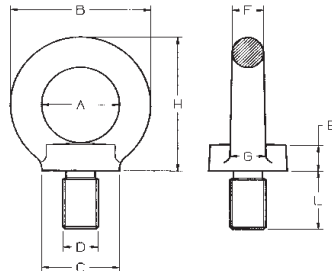

## OKASTI VIJAK

**325**

LIFTING EYE BOLTS DIN 580

Šifra artikla	Promjer D mm	B mm	A mm	H mm	L mm
325006	M6	36	20	32	13
325008	M8	36	20	36	13
325010	M10	45	25	45	17
325012	M12	54	30	52	20,5
325014	M14	54	30	63	20,5
325016	M16	63	35	67	27
325018	M18	63	35	74	27
325020	M20	72	40	80	30
325022	M22	72	40	91	30
325024	M24	90	50	98	36
325027	M27	98	54	108	40
325030	M30	108	58	118	45

## OKASTA MATICA

**326**

EYE NUTS DIN 582

Šifra artikla	Promjer D mm	B mm	A mm	H mm
326006	M6	36	20	36
326008	M8	36	20	36
326010	M10	45	25	45
326012	M12	54	30	53
326014	M14	54	30	53
326016	M16	63	35	62
326018	M18	63	35	62
326020	M20	72	40	71
326022	M22	72	40	71
326024	M24	90	50	90
326027	M27	98	54	99
326030	M30	108	58	109

## NAPINJAČ ZA ŽICU – POCINČANI

**327**

WIRE-TIES FOR AGRICULTURE GALVANIZED

Šifra artikla	L mm	B mm	E mm	A mm
327080	80	6	5.5	26
327092	92	6	5.5	26
327104	104	6	5.5	26