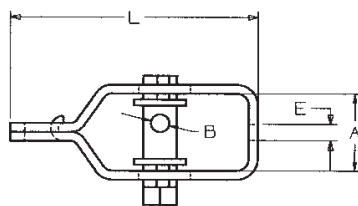

## OKASTI VIJAK

**325**

LIFTING EYE BOLTS DIN 580

Šifra artikla	Promjer D mm	B mm	A mm	H mm	L mm
325006	M6	36	20	32	13
325008	M8	36	20	36	13
325010	M10	45	25	45	17
325012	M12	54	30	52	20,5
325014	M14	54	30	63	20,5
325016	M16	63	35	67	27
325018	M18	63	35	74	27
325020	M20	72	40	80	30
325022	M22	72	40	91	30
325024	M24	90	50	98	36
325027	M27	98	54	108	40
325030	M30	108	58	118	45

## OKASTA MATICA

**326**

EYE NUTS DIN 582

Šifra artikla	Promjer D mm	B mm	A mm	H mm
326006	M6	36	20	36
326008	M8	36	20	36
326010	M10	45	25	45
326012	M12	54	30	53
326014	M14	54	30	53
326016	M16	63	35	62
326018	M18	63	35	62
326020	M20	72	40	71
326022	M22	72	40	71
326024	M24	90	50	90
326027	M27	98	54	99
326030	M30	108	58	109

## NAPINJAČ ZA ŽICU – POCINČANI

**327**

WIRE-TIES FOR AGRICULTURE GALVANIZED

Šifra artikla	L mm	B mm	E mm	A mm
327080	80	6	5.5	26
327092	92	6	5.5	26
327104	104	6	5.5	26