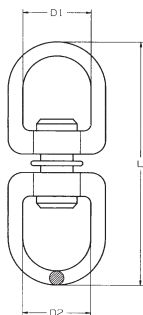

SPOJNA KARIKA

331 MENDING LINK ZINC PLATED

Šifra artikla	Promjer D mm	Unutarnja širina b mm
3310035	3,5	7
331004	4	7,5
331005	5	9,5
331006	6	12
331007	7	14
331008	8	17
331010	10	23

VRTULJAK MALI

332 ROUND SWIVEL ZINC PLATED

Šifra artikla	Promjer D mm	L1 mm	L2 mm	L3 mm
332004	4	26	17	20
332005	5	34	28	30
332006	6	38	30	34
332007	7	42	32	36

VRTULJAK SREDNJI

333 SWIVELS

Šifra artikla	L mm	D1 mm	D2 mm
333050	50	13	13
333060	60	16	16
333065	65	20	20
333070	70	22	22
333078	78	25	25