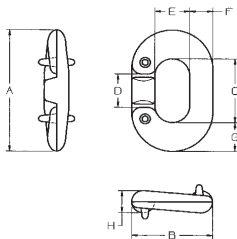

BRZA SPOJNICA LANCA

300

QUICK LINK

Šifra artikla	Promjer D mm	A mm	L mm
300035	3,5	16	35
300004	4	19	40
300005	5	22	49
300006	6	26	58
300007	7	30	66
300008	8	34	75
300010	10	40	90
300012	12	49	109
300014	14	54	123
300016	16	62	143

KALIBRIRANE SPOJNICE LANCA – TOPLO CINČANE

301

REPLACEMENT LINK FOR CALIBRATED CHAIN HDG

Šifra artikla	D mm	Nosivost kg	A mm	B mm	C mm	D mm	E mm	G mm	H mm
301006	6	567	38	26	22	10	10	8	7
301008	8	862	45	30	25	13	12	10	9
301010	10	1202	54	35	28	14	13	13	11

STEZALJKA ČELIČNOG UŽETA DIN 741

302

WIRE ROPE CLIP DIN 741

Šifra artikla	Tip	A mm	B mm	L mm
302003	3	21	10	21
302005	5	24	11	24
302006	6	26	12	28
302008	8	30	14	35
302010	10	34	18	42
302011	11	37	20	44
302012	12	40	23	55
302014	14	44	24	55
302016	16	63	26	63
302018	18	56	30	73
302020	20	53	28	75
302022	22	60	33	86
302024	24	66	36	93
302026	26	68	38	95
302030	30	75	40	110
302034	34	81	42	120
302040	40	90	45	140