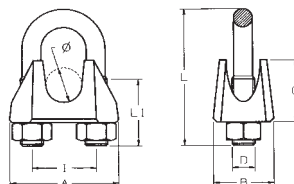

BRZA SPOJNICA LANCA

300

QUICK LINK

Šifra artikla	Promjer D mm	A mm	L mm
300035	3,5	16	35
300004	4	19	40
300005	5	22	49
300006	6	26	58
300007	7	30	66
300008	8	34	75
300010	10	40	90
300012	12	49	109
300014	14	54	123
300016	16	62	143

KALIBRIRANE SPOJNICE LANCA – TOPLO CINČANE

301

REPLACEMENT LINK FOR CALIBRATED CHAIN HDG

Šifra artikla	D mm	Nosivost kg	A mm	B mm	C mm	D mm	E mm	G mm	H mm
301006	6	567	38	26	22	10	10	8	7
301008	8	862	45	30	25	13	12	10	9
301010	10	1202	54	35	28	14	13	13	11

STEZALJKA ČELIČNOG UŽETA DIN 741

302

WIRE ROPE CLIP DIN 741

Šifra artikla	Tip	A mm	B mm	L mm
302003	3	21	10	21
302005	5	24	11	24
302006	6	26	12	28
302008	8	30	14	35
302010	10	34	18	42
302011	11	37	20	44
302012	12	40	23	55
302014	14	44	24	55
302016	16	63	26	63
302018	18	56	30	73
302020	20	53	28	75
302022	22	60	33	86
302024	24	66	36	93
302026	26	68	38	95
302030	30	75	40	110
302034	34	81	42	120
302040	40	90	45	140