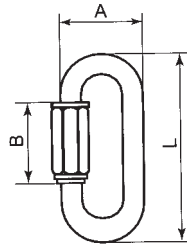

BRZA SPOJNICA LANCA

300

QUICK LINK

Šifra artikla	Promjer D mm	A mm	L mm
300035	3,5	16	35
300004	4	19	40
300005	5	22	49
300006	6	26	58
300007	7	30	66
300008	8	34	75
300010	10	40	90
300012	12	49	109
300014	14	54	123
300016	16	62	143

KALIBRIRANE SPOJNICE LANCA – TOPLO CINČANE

301

REPLACEMENT LINK FOR CALIBRATED CHAIN HDG

Šifra artikla	D mm	Nosivost kg	A mm	B mm	C mm	D mm	E mm	G mm	H mm
301006	6	567	38	26	22	10	10	8	7
301008	8	862	45	30	25	13	12	10	9
301010	10	1202	54	35	28	14	13	13	11

STEZALJKA ČELIČNOG UŽETA DIN 741

302

WIRE ROPE CLIP DIN 741

Šifra artikla	Tip	A mm	B mm	L mm
302003	3	21	10	21
302005	5	24	11	24
302006	6	26	12	28
302008	8	30	14	35
302010	10	34	18	42
302011	11	37	20	44
302012	12	40	23	55
302014	14	44	24	55
302016	16	63	26	63
302018	18	56	30	73
302020	20	53	28	75
302022	22	60	33	86
302024	24	66	36	93
302026	26	68	38	95
302030	30	75	40	110
302034	34	81	42	120
302040	40	90	45	140