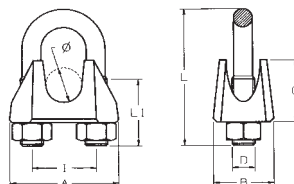

BRZA SPOJNICA LANCA

300

QUICK LINK

Šifra artikla	Promjer D mm	A mm	L mm
300035	3,5	16	35
300004	4	19	40
300005	5	22	49
300006	6	26	58
300007	7	30	66
300008	8	34	75
300010	10	40	90
300012	12	49	109
300014	14	54	123
300016	16	62	143

KALIBRIRANE SPOJNICE LANCA – TOPLO CINČANE

301

REPLACEMENT LINK FOR CALIBRATED CHAIN HDG

Šifra artikla	D mm	Nosivost kg	A mm	B mm	C mm	D mm	E mm	G mm	H mm
301006	6	567	38	26	22	10	10	8	7
301008	8	862	45	30	25	13	12	10	9
301010	10	1202	54	35	28	14	13	13	11

STEZALJKA ČELIČNOG UŽETA DIN 741

302

WIRE ROPE CLIP DIN 741

Šifra artikla	Tip	A mm	B mm	L mm
302003	3	21	10	21
302005	5	24	11	24
302006	6	26	12	28
302008	8	30	14	35
302010	10	34	18	42
302011	11	37	20	44
302012	12	40	23	55
302014	14	44	24	55
302016	16	63	26	63
302018	18	56	30	73
302020	20	53	28	75
302022	22	60	33	86
302024	24	66	36	93
302026	26	68	38	95
302030	30	75	40	110
302034	34	81	42	120
302040	40	90	45	140

STEZALJKA ČELIČNOG UŽETA DIN 1142

WIRE ROPE CLIP DIN 1142

302.1

Šifra artikla	D mm	A mm	B mm	C mm	I mm	L mm	L1 mm	Težina kg
302105	5	25	13	13	12	25	13	0,020
302106,5	6,5	30	16	14	14	32	17	0,040
302108	8	39	20	18	18	41	20	0,082
302110	10	40	20	21	20	46	24	0,092
302112	12	50	24	25	24	50	28	0,250
302114	14	59	28	30	28	66	31	0,300
302116	16	64	32	35	32	76	35	0,430
302119	19	68	32	40	36	83	36	0,490
302122	22	74	34	44	40	96	40	0,680
302126	26	84	38	51	46	111	50	1,170
302130	30	95	41	59	50	127	55	1,400
302134	34	105	45	67	60	141	60	2,130
302140	40	117	49	77	68	159	65	2,680