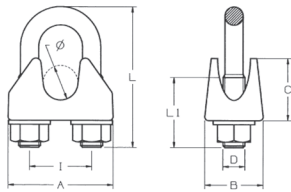

KALIBRIRANE SPOJNICE LANCA – TOPLO CINČANE

301

REPLACEMENT LINK FOR CALIBRATED CHAIN HDG

Šifra artikla	D mm	Nosivost kg	A mm	B mm	C mm	D mm	E mm	G mm	H mm
301006	6	567	38	26	22	10	10	8	7
301008	8	862	45	30	25	13	12	10	9
301010	10	1202	54	35	28	14	13	13	11

STEZALJKA ČELIČNOG UŽETA DIN 741

302

WIRE ROPE CLIP DIN 741

Šifra artikla	Tip	A mm	B mm	L mm
302003	3	21	10	21
302005	5	24	11	24
302006	6	26	12	28
302008	8	30	14	35
302010	10	34	18	42
302011	11	37	20	44
302012	12	40	23	55
302014	14	44	24	55
302016	16	63	26	63
302018	18	56	30	73
302020	20	53	28	75
302022	22	60	33	86
302024	24	66	36	93
302026	26	68	38	95
302030	30	75	40	110
302034	34	81	42	120
302040	40	90	45	140

STEZALJKA ČELIČNOG UŽETA DIN 1142

WIRE ROPE CLIP DIN 1142

302.1

Šifra artikla	D mm	A mm	B mm	C mm	I mm	L mm	L1 mm	Težina kg
302105	5	25	13	13	12	25	13	0,020
302106,5	6,5	30	16	14	14	32	17	0,040
302108	8	39	20	18	18	41	20	0,082
302110	10	40	20	21	20	46	24	0,092
302112	12	50	24	25	24	50	28	0,250
302114	14	59	28	30	28	66	31	0,300
302116	16	64	32	35	32	76	35	0,430
302119	19	68	32	40	36	83	36	0,490
302122	22	74	34	44	40	96	40	0,680
302126	26	84	38	51	46	111	50	1,170
302130	30	95	41	59	50	127	55	1,400
302134	34	105	45	67	60	141	60	2,130
302140	40	117	49	77	68	159	65	2,680