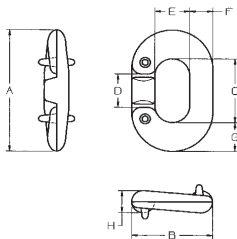

BRZA SPOJNICA LANCA

300

QUICK LINK

Šifra artikla	Promjer D mm	A mm	L mm
300035	3,5	16	35
300004	4	19	40
300005	5	22	49
300006	6	26	58
300007	7	30	66
300008	8	34	75
300010	10	40	90
300012	12	49	109
300014	14	54	123
300016	16	62	143

KALIBRIRANE SPOJNICE LANCA – TOPLO CINČANE

301

REPLACEMENT LINK FOR CALIBRATED CHAIN HDG

Šifra artikla	D mm	Nosivost kg	A mm	B mm	C mm	D mm	E mm	G mm	H mm
301006	6	567	38	26	22	10	10	8	7
301008	8	862	45	30	25	13	12	10	9
301010	10	1202	54	35	28	14	13	13	11

STEZALJKA ČELIČNOG UŽETA DIN 741

302

WIRE ROPE CLIP DIN 741

Šifra artikla	Tip	A mm	B mm	L mm
302003	3	21	10	21
302005	5	24	11	24
302006	6	26	12	28
302008	8	30	14	35
302010	10	34	18	42
302011	11	37	20	44
302012	12	40	23	55
302014	14	44	24	55
302016	16	63	26	63
302018	18	56	30	73
302020	20	53	28	75
302022	22	60	33	86
302024	24	66	36	93
302026	26	68	38	95
302030	30	75	40	110
302034	34	81	42	120
302040	40	90	45	140

STEZALJKA ČELIČNOG UŽETA DIN 1142

WIRE ROPE CLIP DIN 1142

302.1

Šifra artikla	D mm	A mm	B mm	C mm	I mm	L mm	L1 mm	Težina kg
302105	5	25	13	13	12	25	13	0,020
302106,5	6,5	30	16	14	14	32	17	0,040
302108	8	39	20	18	18	41	20	0,082
302110	10	40	20	21	20	46	24	0,092
302112	12	50	24	25	24	50	28	0,250
302114	14	59	28	30	28	66	31	0,300
302116	16	64	32	35	32	76	35	0,430
302119	19	68	32	40	36	83	36	0,490
302122	22	74	34	44	40	96	40	0,680
302126	26	84	38	51	46	111	50	1,170
302130	30	95	41	59	50	127	55	1,400
302134	34	105	45	67	60	141	60	2,130
302140	40	117	49	77	68	159	65	2,680