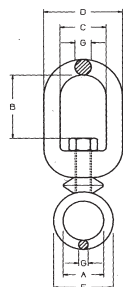

VRTULJAK BRODSKI KRATKI – TOPLO CINČANI

358

SHORT BOW CHAIN SWIVEL HDG

| Šifra artikla | Nosivost kg | G mm | A mm | B mm | C mm | D mm | E mm |
|---------------|-------------|------|------|------|------|------|------|
| 358008 | 250 | 8 | 19 | 20,6 | 25,4 | 38,9 | 35 |
| 358010 | 300 | 10 | 25,4 | 23,9 | 31,8 | 50,8 | 44,5 |
| 358012 | 650 | 12 | 31,8 | 33,3 | 38,1 | 63,5 | 57,2 |
| 358016 | 820 | 16 | 38,1 | 39,6 | 44,5 | 76,2 | 69,9 |
| 358020 | 1200 | 20 | 44,5 | 44,4 | 50,8 | 88,9 | 82,6 |
| 358022 | 1400 | 22 | 55 | 56 | 55 | 101 | 78 |

VRTULJAK STANDARDNI (BRODSKI) – TOPLO CINČANI

359

STANDARD CHAIN SWIVEL HDG

| Šifra artikla | D mm | A mm | B mm | D mm | L mm |
|---------------|------|------|------|------|-------|
| 359008 | 8 | 22 | 34 | 41,3 | 90,5 |
| 359010 | 10 | 24 | 38 | 51 | 109,5 |
| 359012 | 12 | 30 | 40 | 63,5 | 138 |
| 359016 | 16 | 50 | 74 | 76,2 | 166,7 |
| 359020 | 20 | 57 | 78 | 88,9 | 182,6 |
| 359022 | 22 | 70 | 95 | 95 | 202,6 |
| 359024 | 24 | 70 | 95 | 102 | 212,5 |