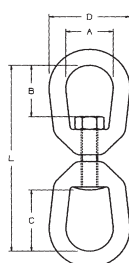

VRTULJAK BRODSKI KRATKI – TOPLO CINČANI

358

SHORT BOW CHAIN SWIVEL HDG

| Šifra artikla | Nosivost kg | G mm | A mm | B mm | C mm | D mm | E mm |
|---------------|-------------|------|------|------|------|------|------|
| 358008 | 250 | 8 | 19 | 20,6 | 25,4 | 38,9 | 35 |
| 358010 | 300 | 10 | 25,4 | 23,9 | 31,8 | 50,8 | 44,5 |
| 358012 | 650 | 12 | 31,8 | 33,3 | 38,1 | 63,5 | 57,2 |
| 358016 | 820 | 16 | 38,1 | 39,6 | 44,5 | 76,2 | 69,9 |
| 358020 | 1200 | 20 | 44,5 | 44,4 | 50,8 | 88,9 | 82,6 |
| 358022 | 1400 | 22 | 55 | 56 | 55 | 101 | 78 |

VRTULJAK STANDARDNI (BRODSKI) – TOPLO CINČANI

359

STANDARD CHAIN SWIVEL HDG

| Šifra artikla | D mm | A mm | B mm | D mm | L mm |
|---------------|------|------|------|------|-------|
| 359008 | 8 | 22 | 34 | 41,3 | 90,5 |
| 359010 | 10 | 24 | 38 | 51 | 109,5 |
| 359012 | 12 | 30 | 40 | 63,5 | 138 |
| 359016 | 16 | 50 | 74 | 76,2 | 166,7 |
| 359020 | 20 | 57 | 78 | 88,9 | 182,6 |
| 359022 | 22 | 70 | 95 | 95 | 202,6 |
| 359024 | 24 | 70 | 95 | 102 | 212,5 |

SIDRENI ISPRAVLJAČ

360

STRAIGHTER HDG

I najiskusniji nautičari ponekad imaju problema sa ulaskom sidra u vodilicu. Izvlačenjem iz mora sidro se slobodno vrti te ne ulazi samostalno u vodilicu.

Zahvaljujući SIDRENOM ISPRAVLJAČU koji se nalazi između lanca i sidra te ispravljajući položaj sidra, problema sa ulaskom sidra u vodilicu više nema. SIDRENI ISPRAVLJAČ je dostupan u dvije veličine za lanac 6/8 mm i 10/12 mm u toplo cinčanoj i INOX verziji.