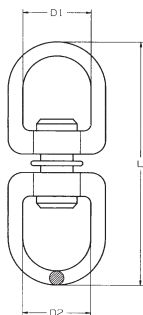

SPOJNA KARIKA

331 MENDING LINK ZINC PLATED

Šifra artikla	Promjer D mm	Unutarnja širina b mm
3310035	3,5	7
331004	4	7,5
331005	5	9,5
331006	6	12
331007	7	14
331008	8	17
331010	10	23

VRTULJAK MALI

332 ROUND SWIVEL ZINC PLATED

Šifra artikla	Promjer D mm	L1 mm	L2 mm	L3 mm
332004	4	26	17	20
332005	5	34	28	30
332006	6	38	30	34
332007	7	42	32	36

VRTULJAK SREDNJI

333 SWIVELS

Šifra artikla	L mm	D1 mm	D2 mm
333050	50	13	13
333060	60	16	16
333065	65	20	20
333070	70	22	22
333078	78	25	25

VRTULJAK VELIKI

334

ROUND SWIVEL WITH RING

Šifra artikla	Promjer D mm	L mm
334004	4	43
334005	5	62
334006	6	68
334007	7	74
334008	8	88

KOLOTURNIK

335

DIE CAST ZINC ALLOY CLAMP

Šifra artikla	Tip	Promjer užeta Ø mm	Oko d mm	L mm
335J006	Jednostruki	6	10	60
335J008	Jednostruki	8	15	80
335D006	Dvostruki	6	10	60
335D008	Dvostruki	8	15	80

KOLOTURNIK SA KUKOM

338

YELLOW GALVANIZED CLAMP WITH HOOK

Šifra artikla	Kotač 2r mm	Promjer užeta Ø mm	Otvor kuke mm	L mm
338085	30	10	14	85
338100	48	10	14	100