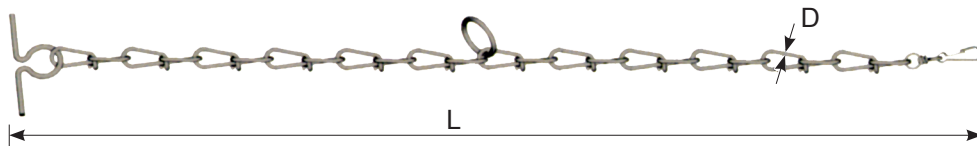

LANCI ZA PSE DIN 5686 - POCINČANI

223

DOG CHAIN – GALVANIZED

Šifra artikla	Vrsta lanca	Promjer lanca Ø mm	Duljina lanca cm	Vrsta lanca
2232020	2,0/2,0	2	2000	DIN 5686
2232525	2,5/2,5	2,5	2500	DIN 5686
2233030	3,0/3,0	3	3000	DIN 5686
2233535	3,5/3,5	3,5	3500	DIN 5686
2233540	3,5/4,0	3,5	4000	DIN 5686

LANAC ZA KOLA SA KLJUČEM

224

SLING CHAIN - POLISHED

Šifra artikla	Naziv lanca	Promjer lanca Ø mm	Duljina lanca cm	Vrsta lanca
2240630	6x3	6	3000	DIN 5685
2240640	6x3	6	4000	DIN 5685
2240730	7x3	7	3000	DIN 5685
2240740	7x4	7	4000	DIN 5685
2240830	8x3	8	3000	DIN 5685
2240840	8x4	8	4000	DIN 5685